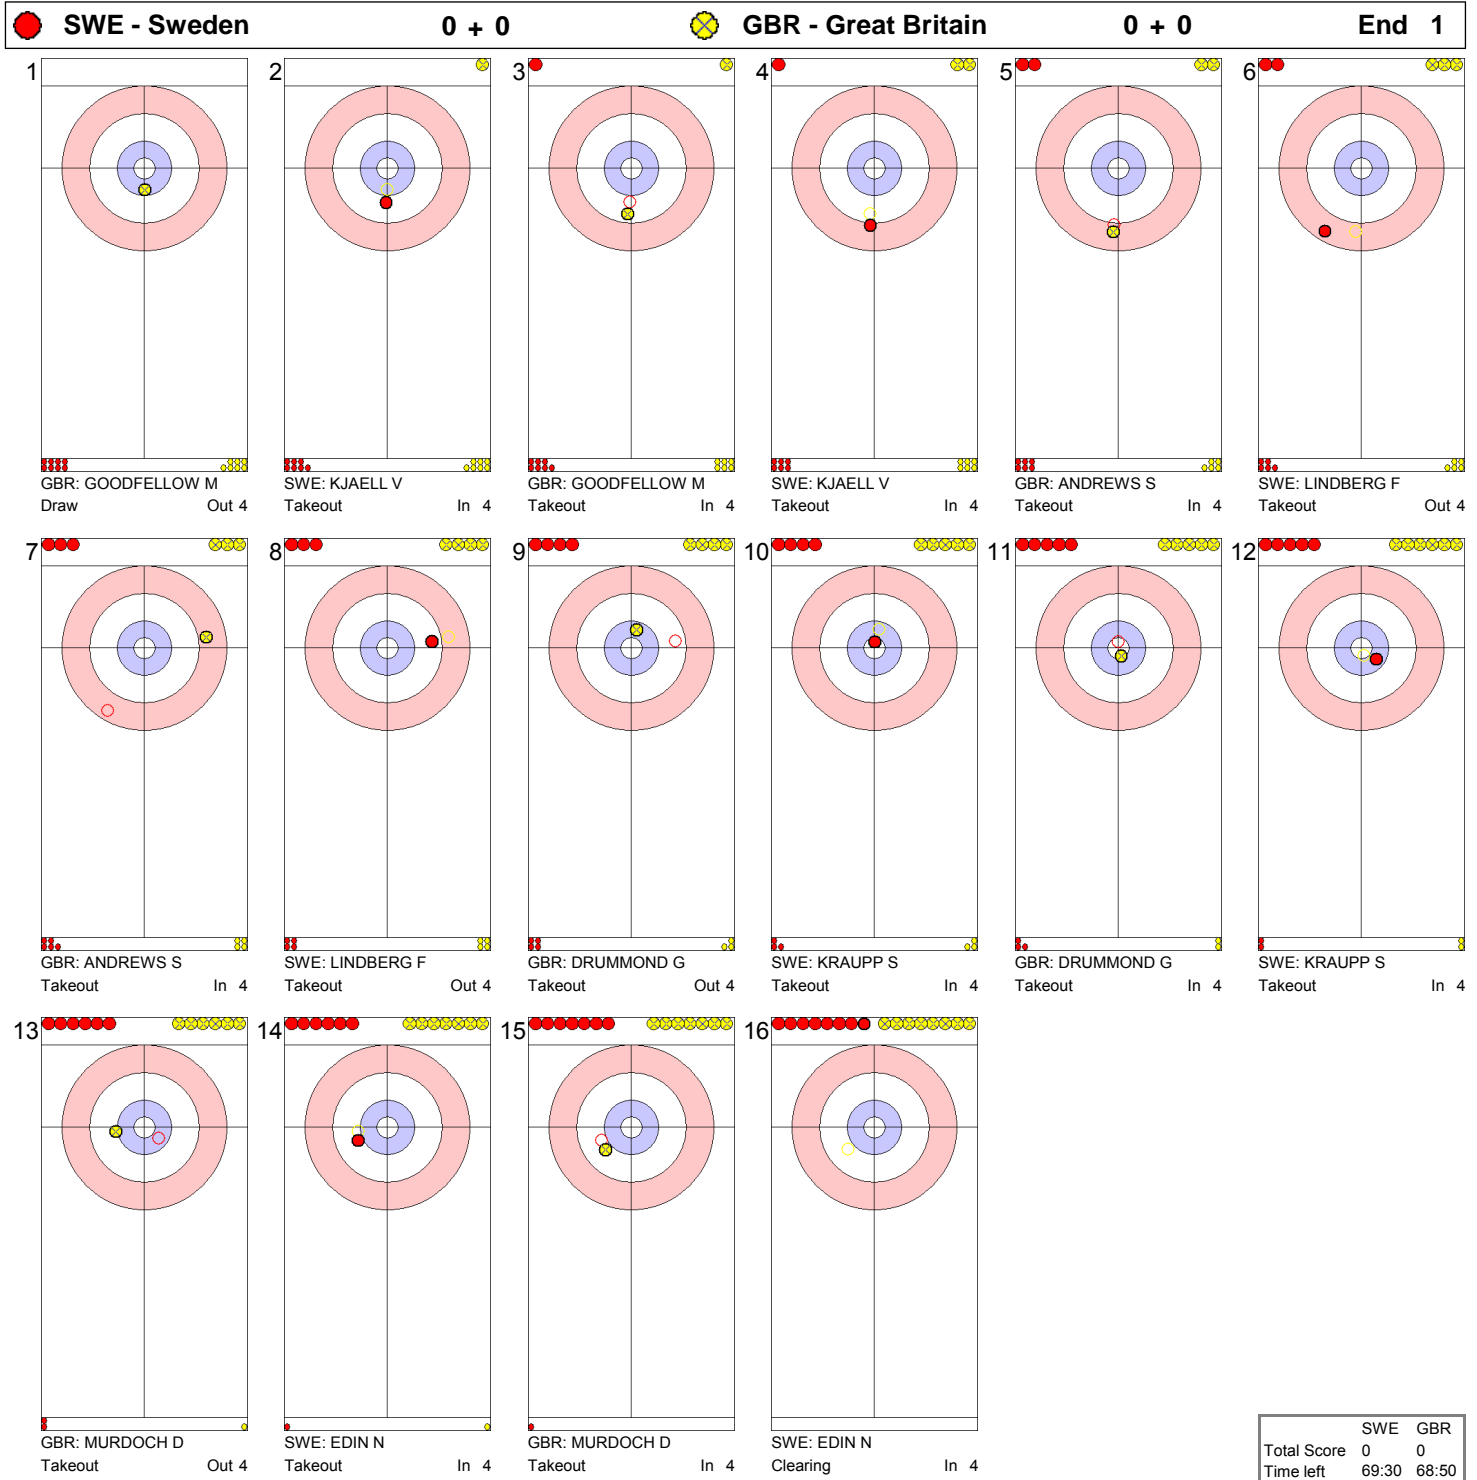

WED 19 FEB 2014  
Start Time 19:00

**Game - Shot by Shot**

Матч - бросок за броском / Déroulement de la partie

	SWE	GBR
Total Score	0	0
Time left	69:30	68:50

WED 19 FEB 2014  
Start Time 19:00

Game - Shot by Shot

Матч - бросок за броском / Déroulement de la partie

WED 19 FEB 2014  
Start Time 19:00

**Game - Shot by Shot**

Матч - бросок за броском / Déroulement de la partie

WED 19 FEB 2014  
Start Time 19:00

**Game - Shot by Shot**

Матч - бросок за броском / Déroulement de la partie

	SWE	GBR
Total Score	2	1
Time left	51:28	48:26

WED 19 FEB 2014  
Start Time 19:00

**Game - Shot by Shot**

Матч - бросок за броском / Déroulement de la partie

WED 19 FEB 2014  
Start Time 19:00

Game - Shot by Shot

Матч - бросок за броском / Déroulement de la partie

WED 19 FEB 2014  
Start Time 19:00

**Game - Shot by Shot**

Матч - бросок за броском / Déroulement de la partie