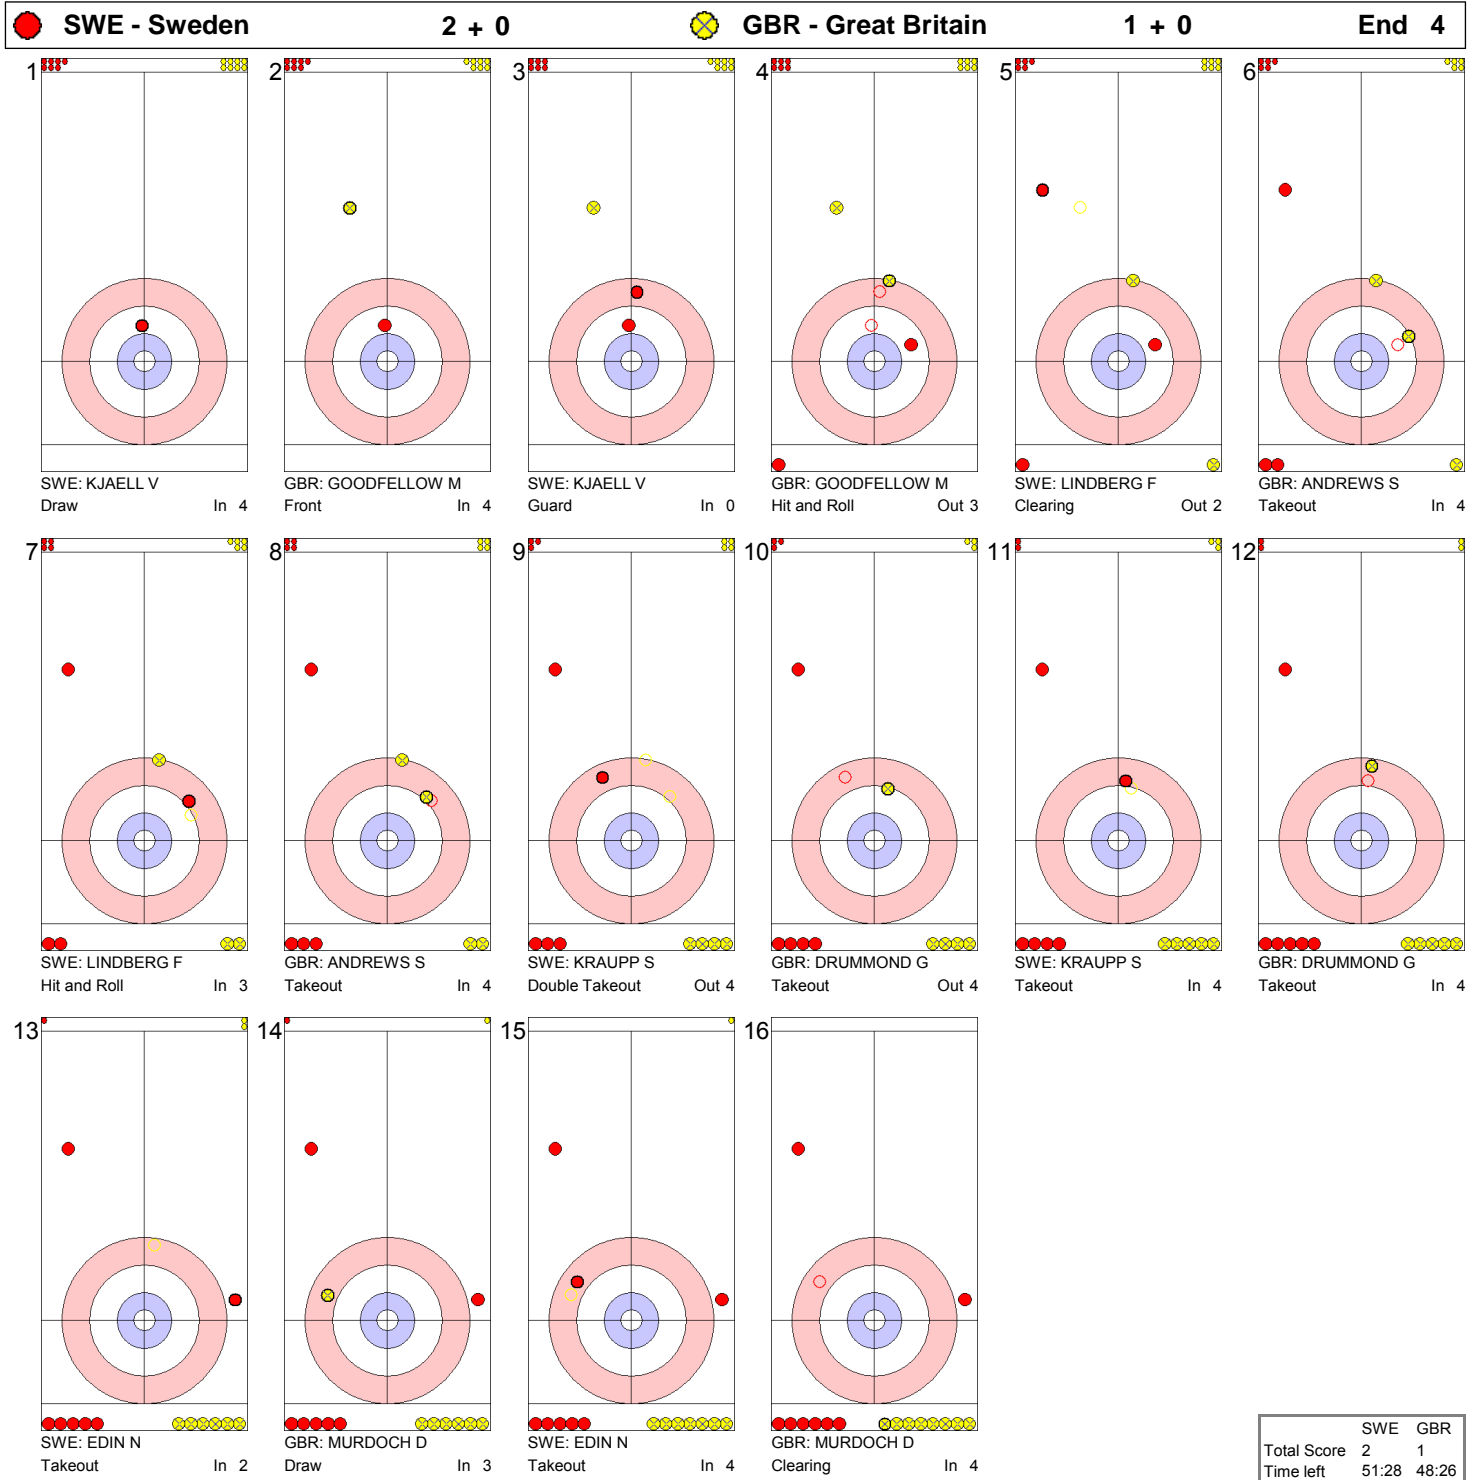

WED 19 FEB 2014  
Start Time 19:00

**Game - Shot by Shot**

Матч - бросок за броском / Déroulement de la partie

	SWE	GBR
Total Score	0	0
Time left	69:30	68:50

WED 19 FEB 2014  
Start Time 19:00

Game - Shot by Shot

Матч - бросок за броском / Déroulement de la partie

WED 19 FEB 2014  
Start Time 19:00

**Game - Shot by Shot**

Матч - бросок за броском / Déroulement de la partie

WED 19 FEB 2014  
Start Time 19:00

**Game - Shot by Shot**

Матч - бросок за броском / Déroulement de la partie

	SWE	GBR
Total Score	2	1
Time left	51:28	48:26

WED 19 FEB 2014  
Start Time 19:00

**Game - Shot by Shot**

Матч - бросок за броском / Déroulement de la partie

WED 19 FEB 2014  
Start Time 19:00

Game - Shot by Shot

Матч - бросок за броском / Déroulement de la partie

WED 19 FEB 2014  
Start Time 19:00

**Game - Shot by Shot**

Матч - бросок за броском / Déroulement de la partie