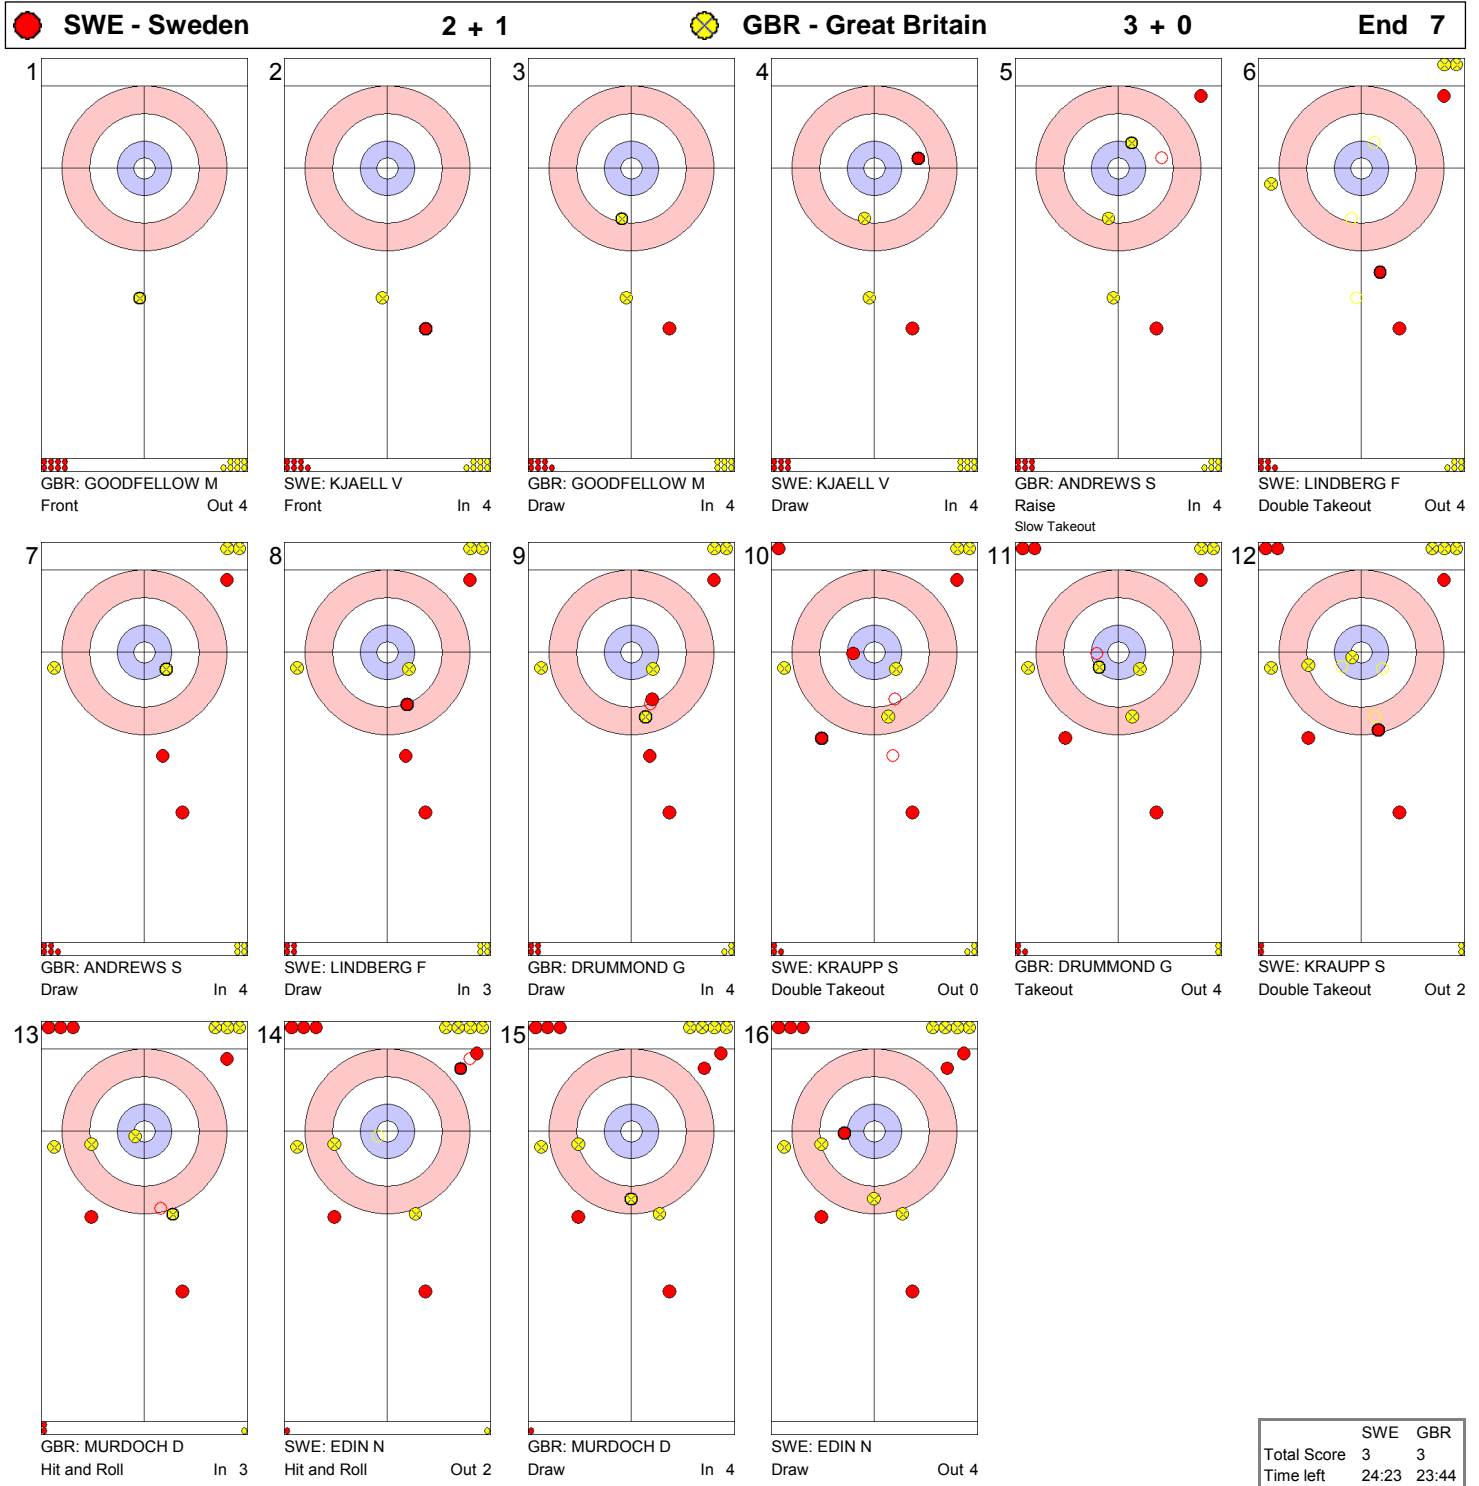

Матч - бросок за броском / Déroulement de la partie

	SWE	GBR
Total Score	2	1
Time left	51:28	48:26

WED 19 FEB 2014  
Start Time 19:00

**Game - Shot by Shot**

Матч - бросок за броском / Déroulement de la partie

WED 19 FEB 2014  
Start Time 19:00

Game - Shot by Shot

Матч - бросок за броском / Déroulement de la partie

WED 19 FEB 2014  
Start Time 19:00

**Game - Shot by Shot**

Матч - бросок за броском / Déroulement de la partie

WED 19 FEB 2014  
Start Time 19:00

**Game - Shot by Shot**

Матч - бросок за броском / Déroulement de la partie