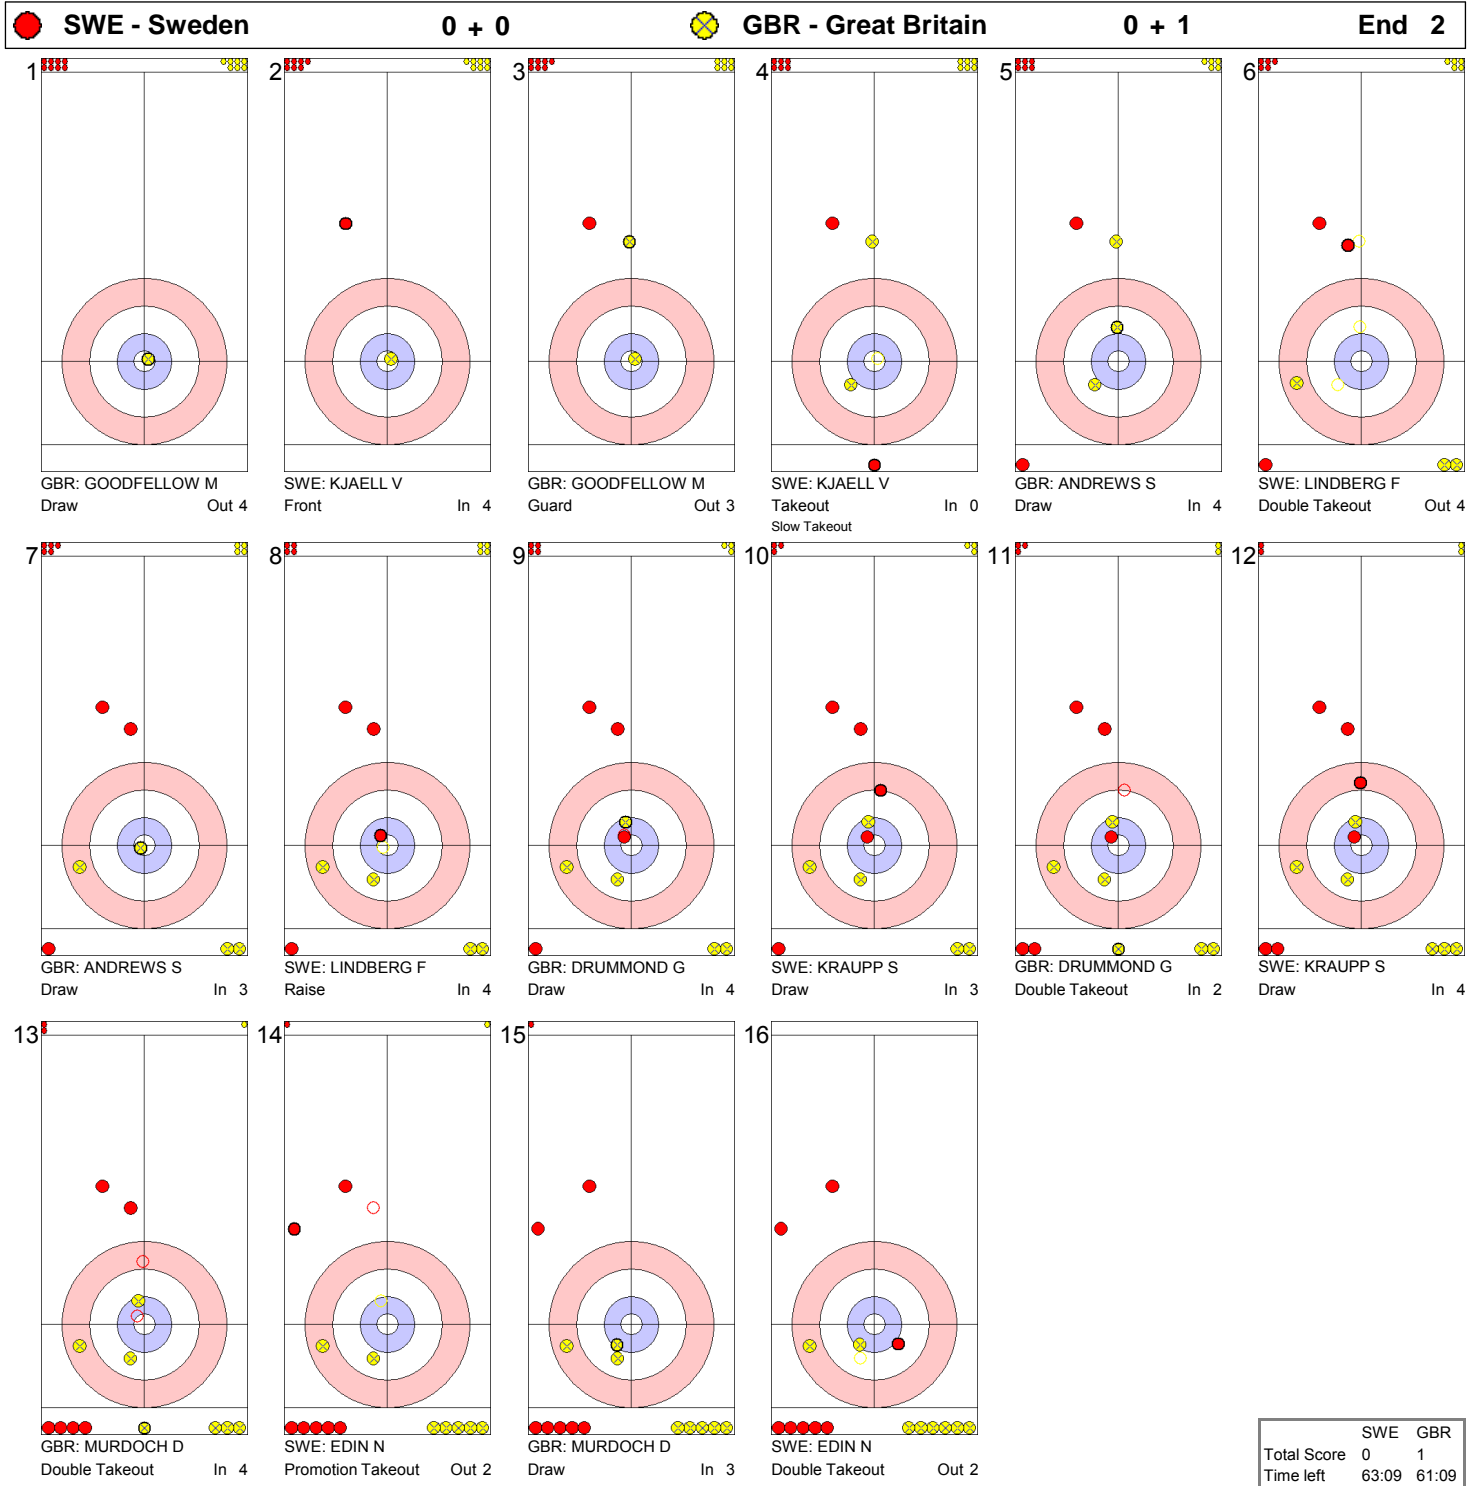

WED 19 FEB 2014  
Start Time 19:00

**Game - Shot by Shot**

Матч - бросок за броском / Déroulement de la partie

	SWE	GBR
Total Score	0	0
Time left	69:30	68:50

WED 19 FEB 2014  
Start Time 19:00

Game - Shot by Shot

Матч - бросок за броском / Déroulement de la partie

WED 19 FEB 2014  
Start Time 19:00

**Game - Shot by Shot**

Матч - бросок за броском / Déroulement de la partie

WED 19 FEB 2014  
Start Time 19:00

**Game - Shot by Shot**

Матч - бросок за броском / Déroulement de la partie

	SWE	GBR
Total Score	2	1
Time left	51:28	48:26

WED 19 FEB 2014  
Start Time 19:00

**Game - Shot by Shot**

Матч - бросок за броском / Déroulement de la partie

WED 19 FEB 2014  
Start Time 19:00

Game - Shot by Shot

Матч - бросок за броском / Déroulement de la partie

WED 19 FEB 2014  
Start Time 19:00

**Game - Shot by Shot**

Матч - бросок за броском / Déroulement de la partie