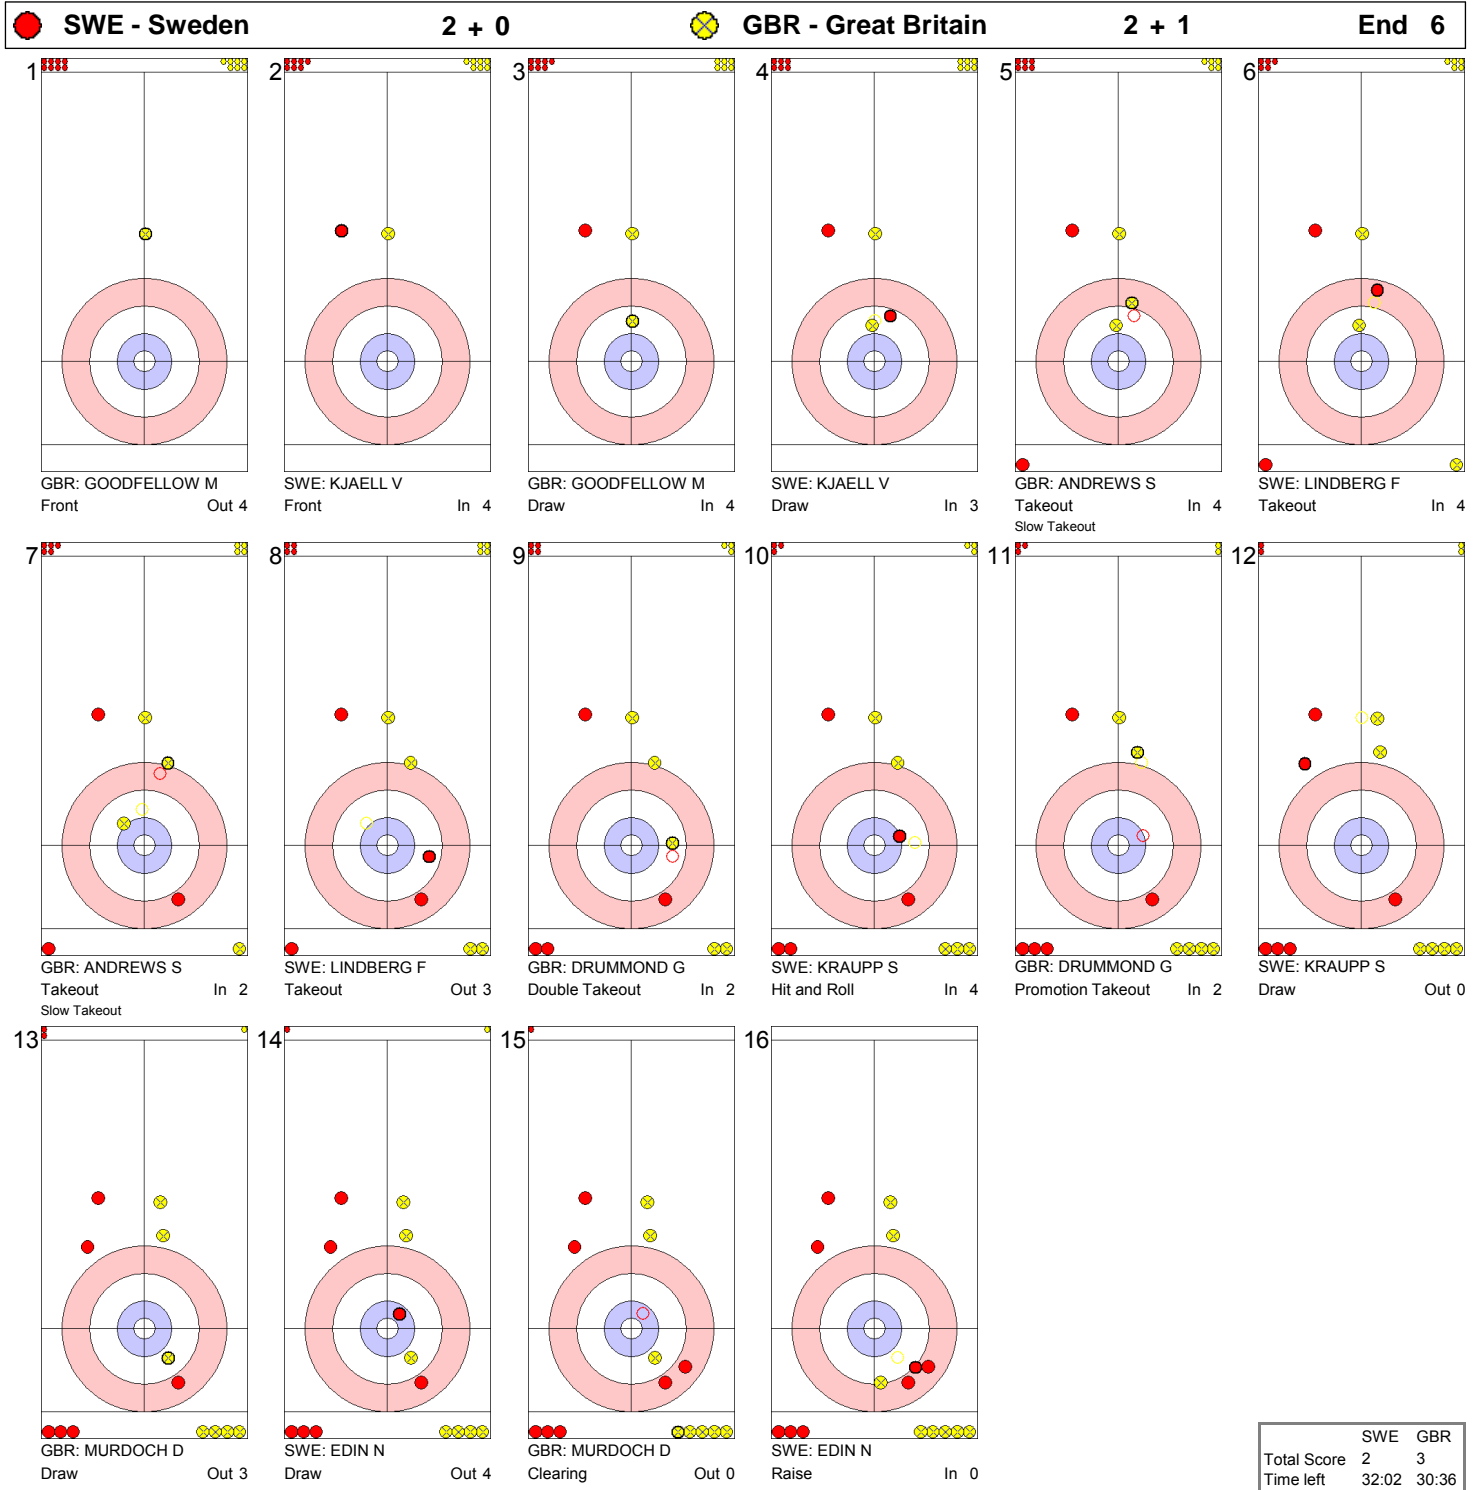

Матч - бросок за броском / Déroulement de la partie

WED 19 FEB 2014  
Start Time 19:00

**Game - Shot by Shot**

Матч - бросок за броском / Déroulement de la partie

WED 19 FEB 2014  
Start Time 19:00

**Game - Shot by Shot**

Матч - бросок за броском / Déroulement de la partie

	SWE	GBR
Total Score	2	1
Time left	51:28	48:26

WED 19 FEB 2014  
Start Time 19:00

**Game - Shot by Shot**

Матч - бросок за броском / Déroulement de la partie

WED 19 FEB 2014  
Start Time 19:00

Game - Shot by Shot

Матч - бросок за броском / Déroulement de la partie

WED 19 FEB 2014  
Start Time 19:00

**Game - Shot by Shot**

Матч - бросок за броском / Déroulement de la partie