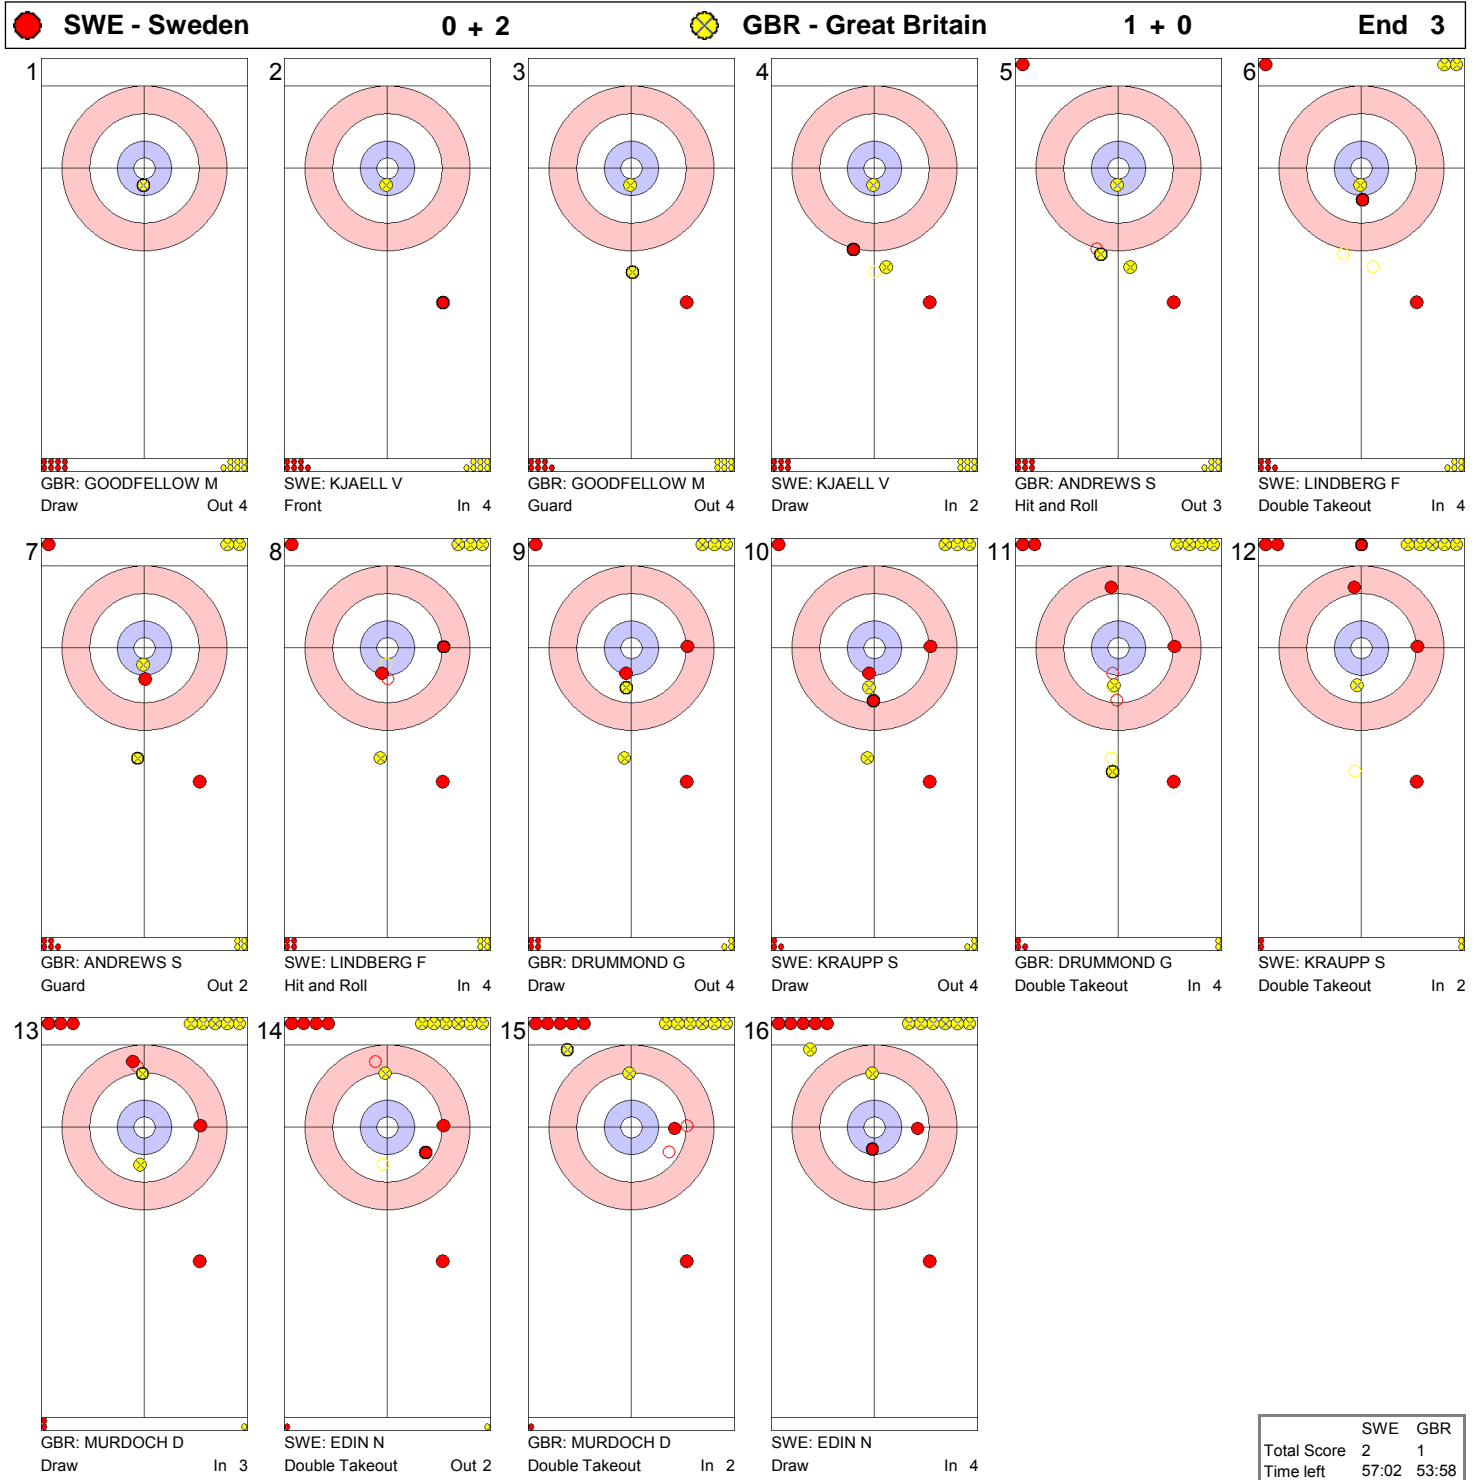

WED 19 FEB 2014  
Start Time 19:00

**Game - Shot by Shot**

Матч - бросок за броском / Déroulement de la partie

	SWE	GBR
Total Score	0	0
Time left	69:30	68:50

WED 19 FEB 2014  
Start Time 19:00

Game - Shot by Shot

Матч - бросок за броском / Déroulement de la partie

WED 19 FEB 2014  
Start Time 19:00

**Game - Shot by Shot**

Матч - бросок за броском / Déroulement de la partie

WED 19 FEB 2014  
Start Time 19:00

**Game - Shot by Shot**

Матч - бросок за броском / Déroulement de la partie

	SWE	GBR
Total Score	2	1
Time left	51:28	48:26

WED 19 FEB 2014  
Start Time 19:00

**Game - Shot by Shot**

Матч - бросок за броском / Déroulement de la partie

WED 19 FEB 2014  
Start Time 19:00

Game - Shot by Shot

Матч - бросок за броском / Déroulement de la partie

WED 19 FEB 2014  
Start Time 19:00

**Game - Shot by Shot**

Матч - бросок за броском / Déroulement de la partie