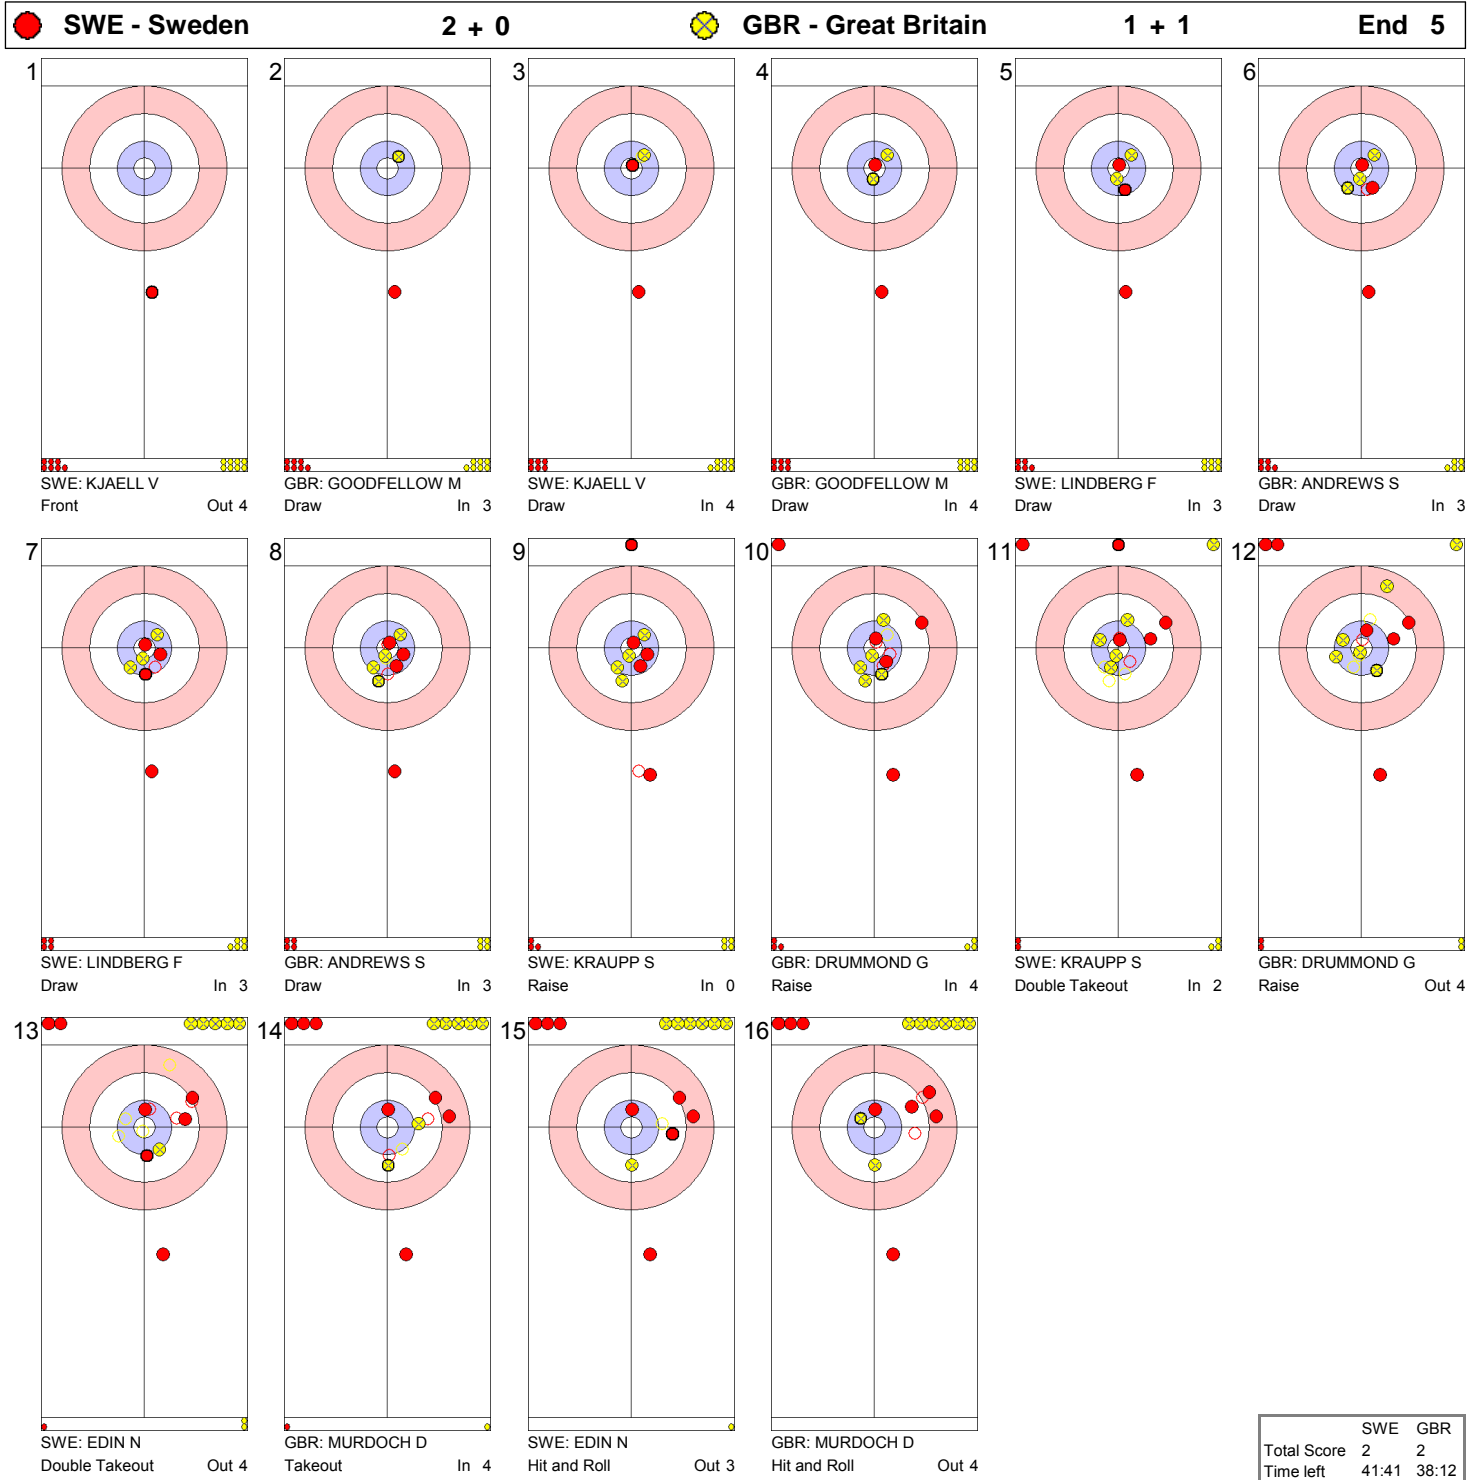

WED 19 FEB 2014  
Start Time 19:00

**Game - Shot by Shot**

Матч - бросок за броском / Déroulement de la partie

	SWE	GBR
Total Score	0	0
Time left	69:30	68:50

WED 19 FEB 2014  
Start Time 19:00

Game - Shot by Shot

Матч - бросок за броском / Déroulement de la partie

	SWE	GBR
Total Score	2	1
Time left	51:28	48:26

WED 19 FEB 2014  
Start Time 19:00

**Game - Shot by Shot**

Матч - бросок за броском / Déroulement de la partie

WED 19 FEB 2014  
Start Time 19:00

Game - Shot by Shot

Матч - бросок за броском / Déroulement de la partie

WED 19 FEB 2014  
Start Time 19:00

**Game - Shot by Shot**

Матч - бросок за броском / Déroulement de la partie