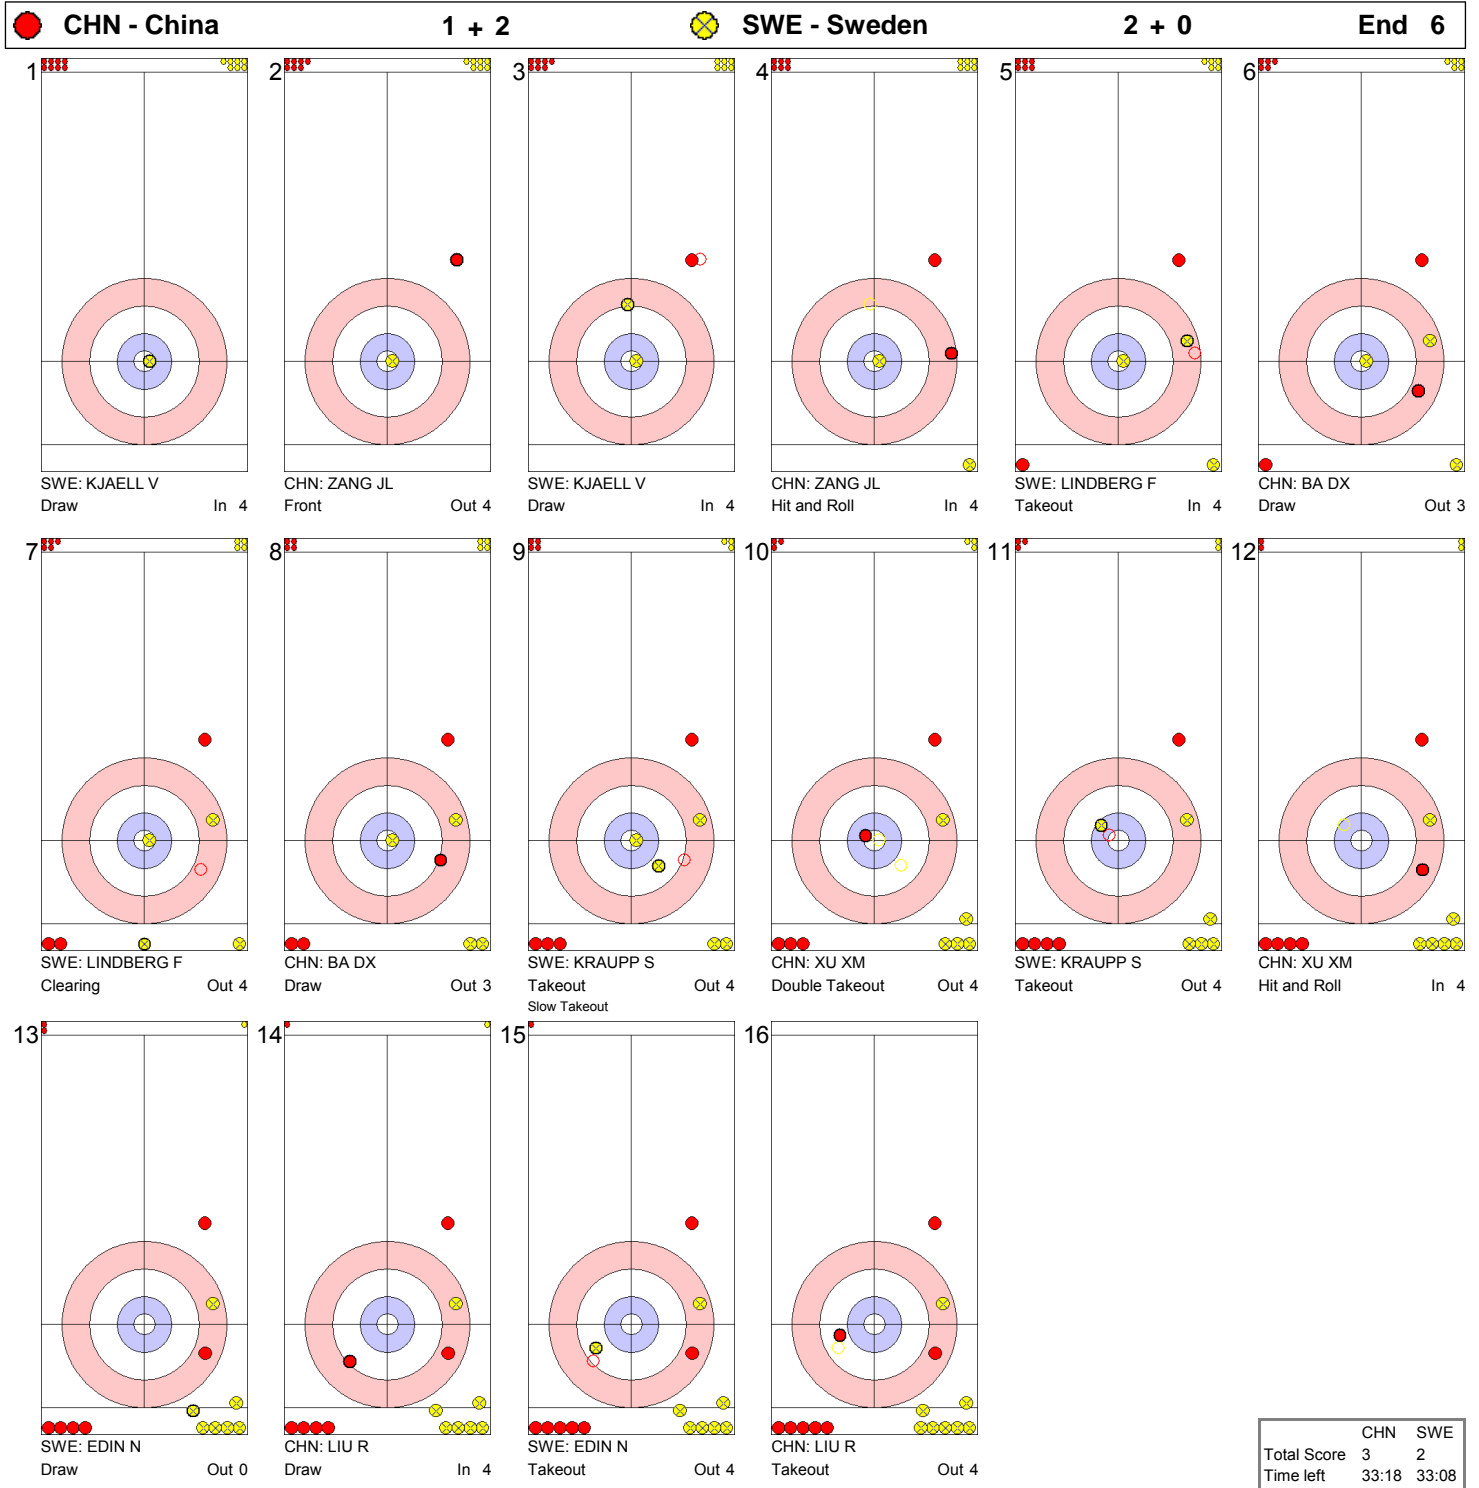

FRI 21 FEB 2014  
Start Time 12:30

**Game - Shot by Shot**

Матч - бросок за броском / Déroulement de la partie

	CHN	SWE
Total Score	1	2
Time left	46:13	47:06

FRI 21 FEB 2014  
Start Time 12:30

**Game - Shot by Shot**

Матч - бросок за броском / Déroulement de la partie

FRI 21 FEB 2014  
Start Time 12:30

**Game - Shot by Shot**

Матч - бросок за броском / Déroulement de la partie

FRI 21 FEB 2014  
Start Time 12:30

**Game - Shot by Shot**

Матч - бросок за броском / Déroulement de la partie

FRI 21 FEB 2014  
Start Time 12:30

Game - Shot by Shot

Матч - бросок за броском / Déroulement de la partie

FRI 21 FEB 2014  
Start Time 12:30

**Game - Shot by Shot**

Матч - бросок за броском / Déroulement de la partie

FRI 21 FEB 2014  
Start Time 12:30

**Game - Shot by Shot**

Матч - бросок за броском / Déroulement de la partie

FRI 21 FEB 2014  
Start Time 12:30

**Bronze Medal Game**  
Матч за бронзовую медаль / Petite finale