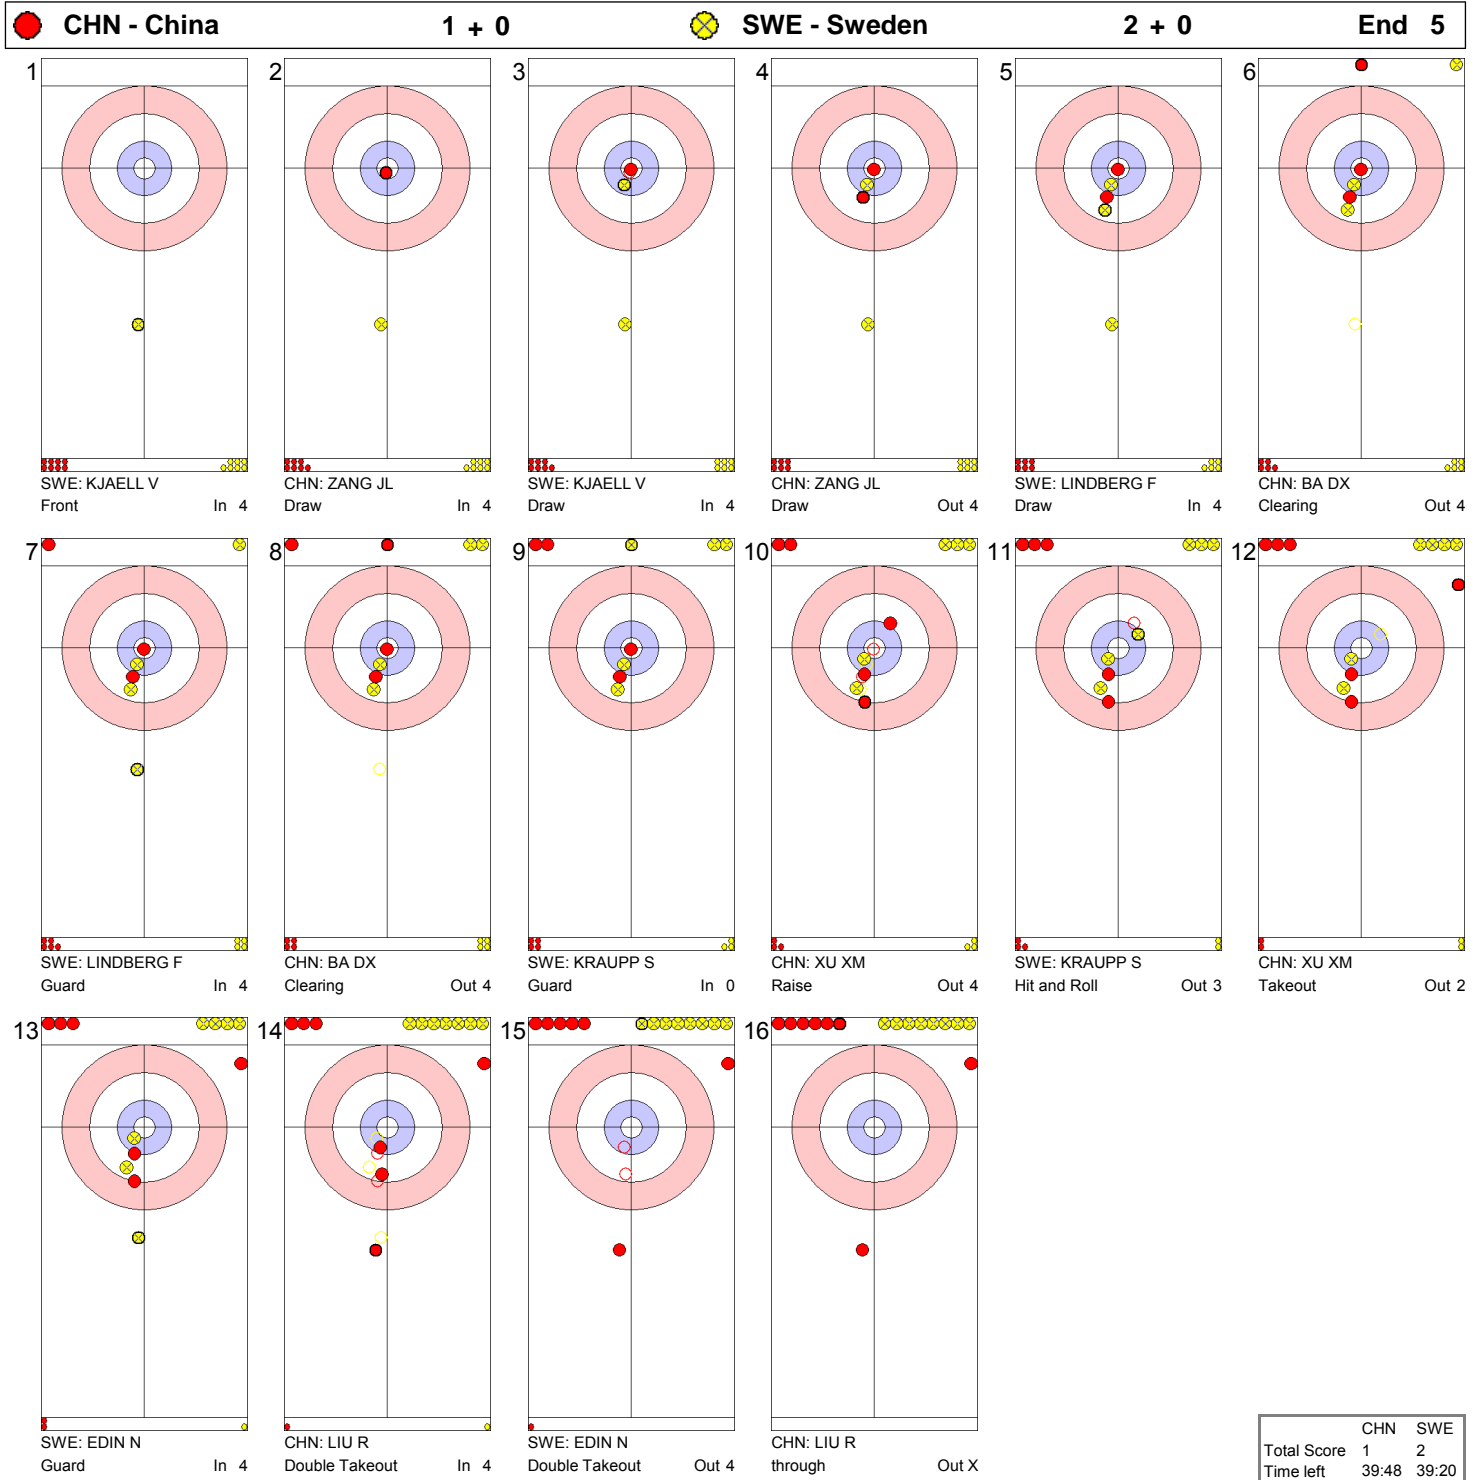

FRI 21 FEB 2014  
Start Time 12:30

**Game - Shot by Shot**

Матч - бросок за броском / Déroulement de la partie

	CHN	SWE
Total Score	1	2
Time left	46:13	47:06

FRI 21 FEB 2014  
Start Time 12:30

**Game - Shot by Shot**

Матч - бросок за броском / Déroulement de la partie

FRI 21 FEB 2014  
Start Time 12:30

**Game - Shot by Shot**

Матч - бросок за броском / Déroulement de la partie

FRI 21 FEB 2014  
Start Time 12:30

**Game - Shot by Shot**

Матч - бросок за броском / Déroulement de la partie

FRI 21 FEB 2014  
Start Time 12:30

Game - Shot by Shot

Матч - бросок за броском / Déroulement de la partie

FRI 21 FEB 2014  
Start Time 12:30

**Game - Shot by Shot**

Матч - бросок за броском / Déroulement de la partie

FRI 21 FEB 2014  
Start Time 12:30

**Game - Shot by Shot**

Матч - бросок за броском / Déroulement de la partie

FRI 21 FEB 2014  
Start Time 12:30

**Bronze Medal Game**  
Матч за бронзовую медаль / Petite finale