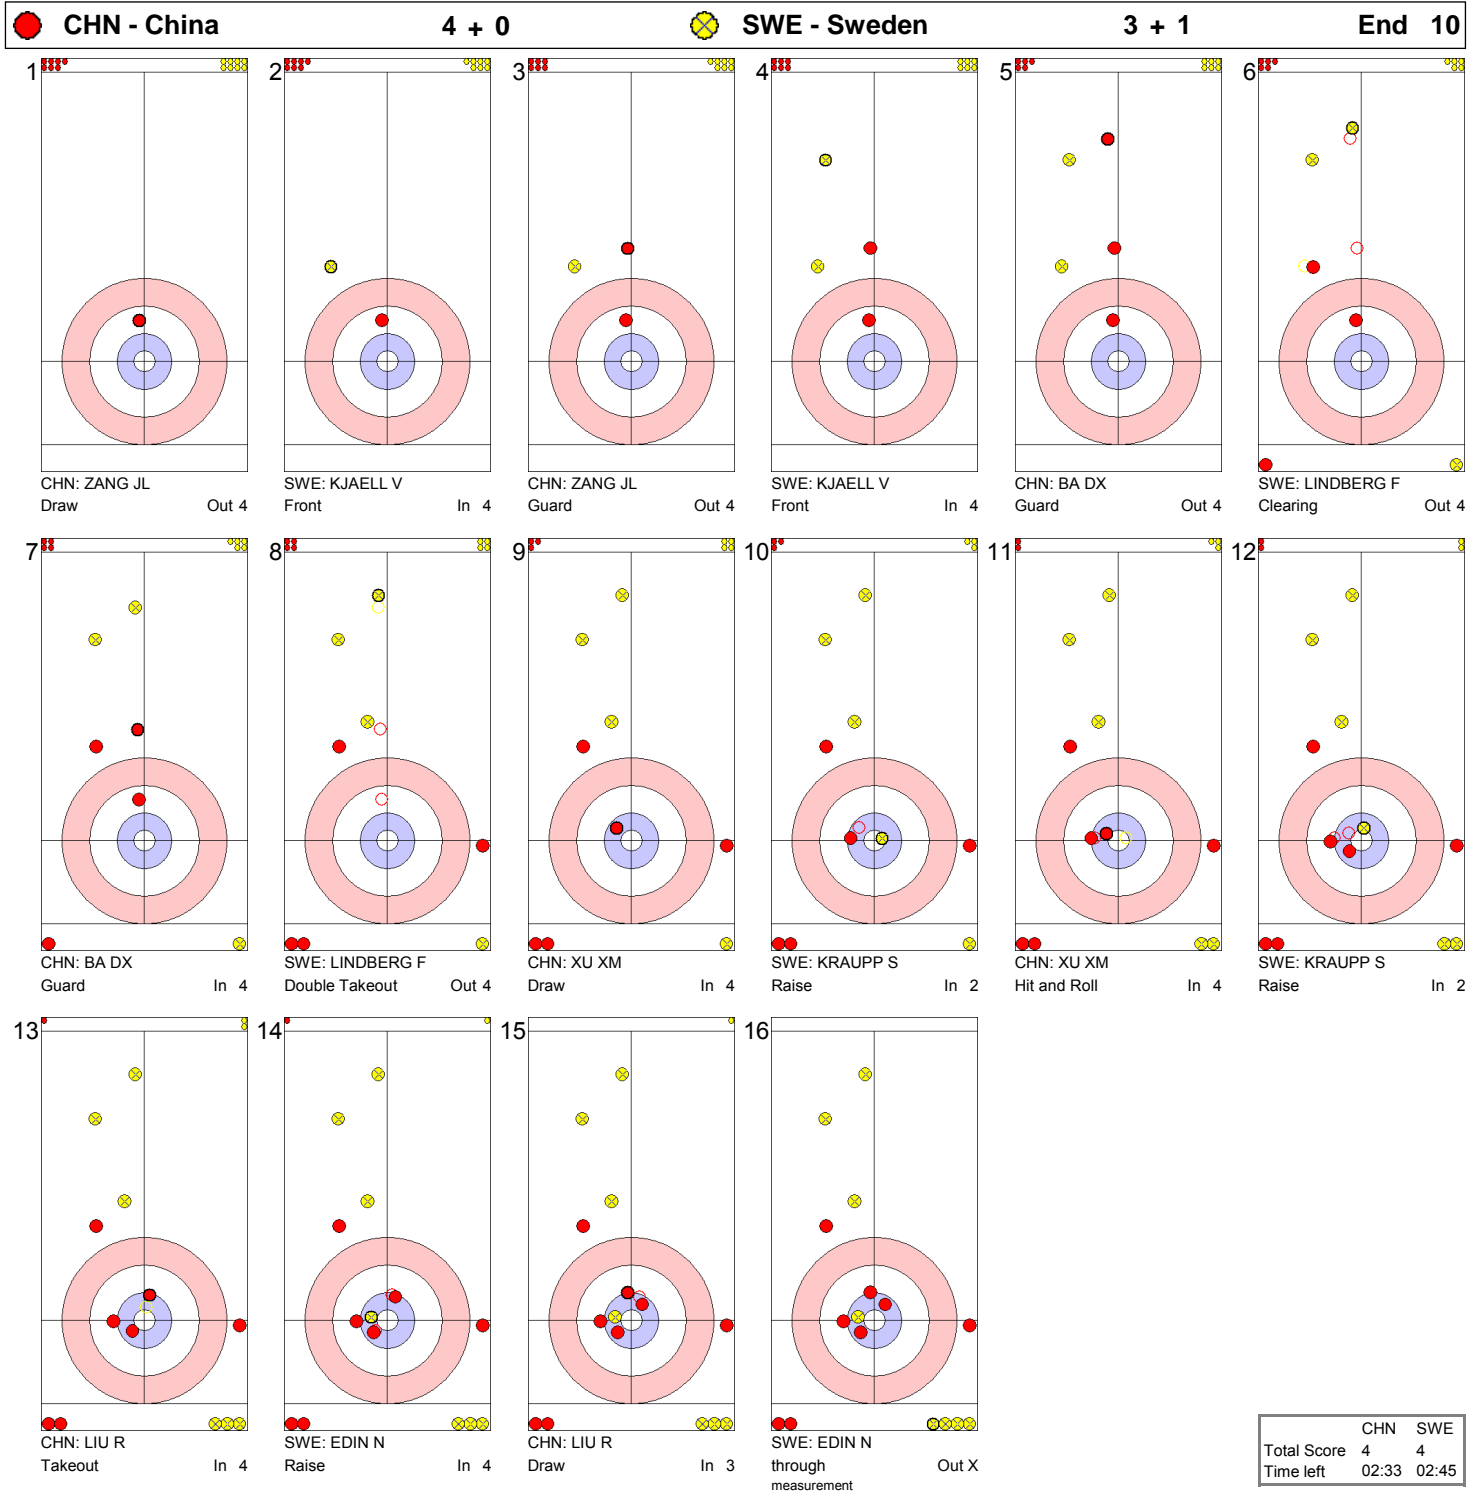

Матч - бросок за броском / Déroulement de la partie

FRI 21 FEB 2014  
Start Time 12:30

**Game - Shot by Shot**

Матч - бросок за броском / Déroulement de la partie

FRI 21 FEB 2014  
Start Time 12:30

**Game - Shot by Shot**

Матч - бросок за броском / Déroulement de la partie

FRI 21 FEB 2014  
Start Time 12:30

Game - Shot by Shot

Матч - бросок за броском / Déroulement de la partie

FRI 21 FEB 2014  
Start Time 12:30

**Game - Shot by Shot**

Матч - бросок за броском / Déroulement de la partie

FRI 21 FEB 2014  
Start Time 12:30

**Game - Shot by Shot**

Матч - бросок за броском / Déroulement de la partie

FRI 21 FEB 2014  
Start Time 12:30

**Bronze Medal Game**  
Матч за бронзовую медаль / Petite finale

**Game - Shot by Shot**

Матч - бросок за броском / Déroulement de la partie