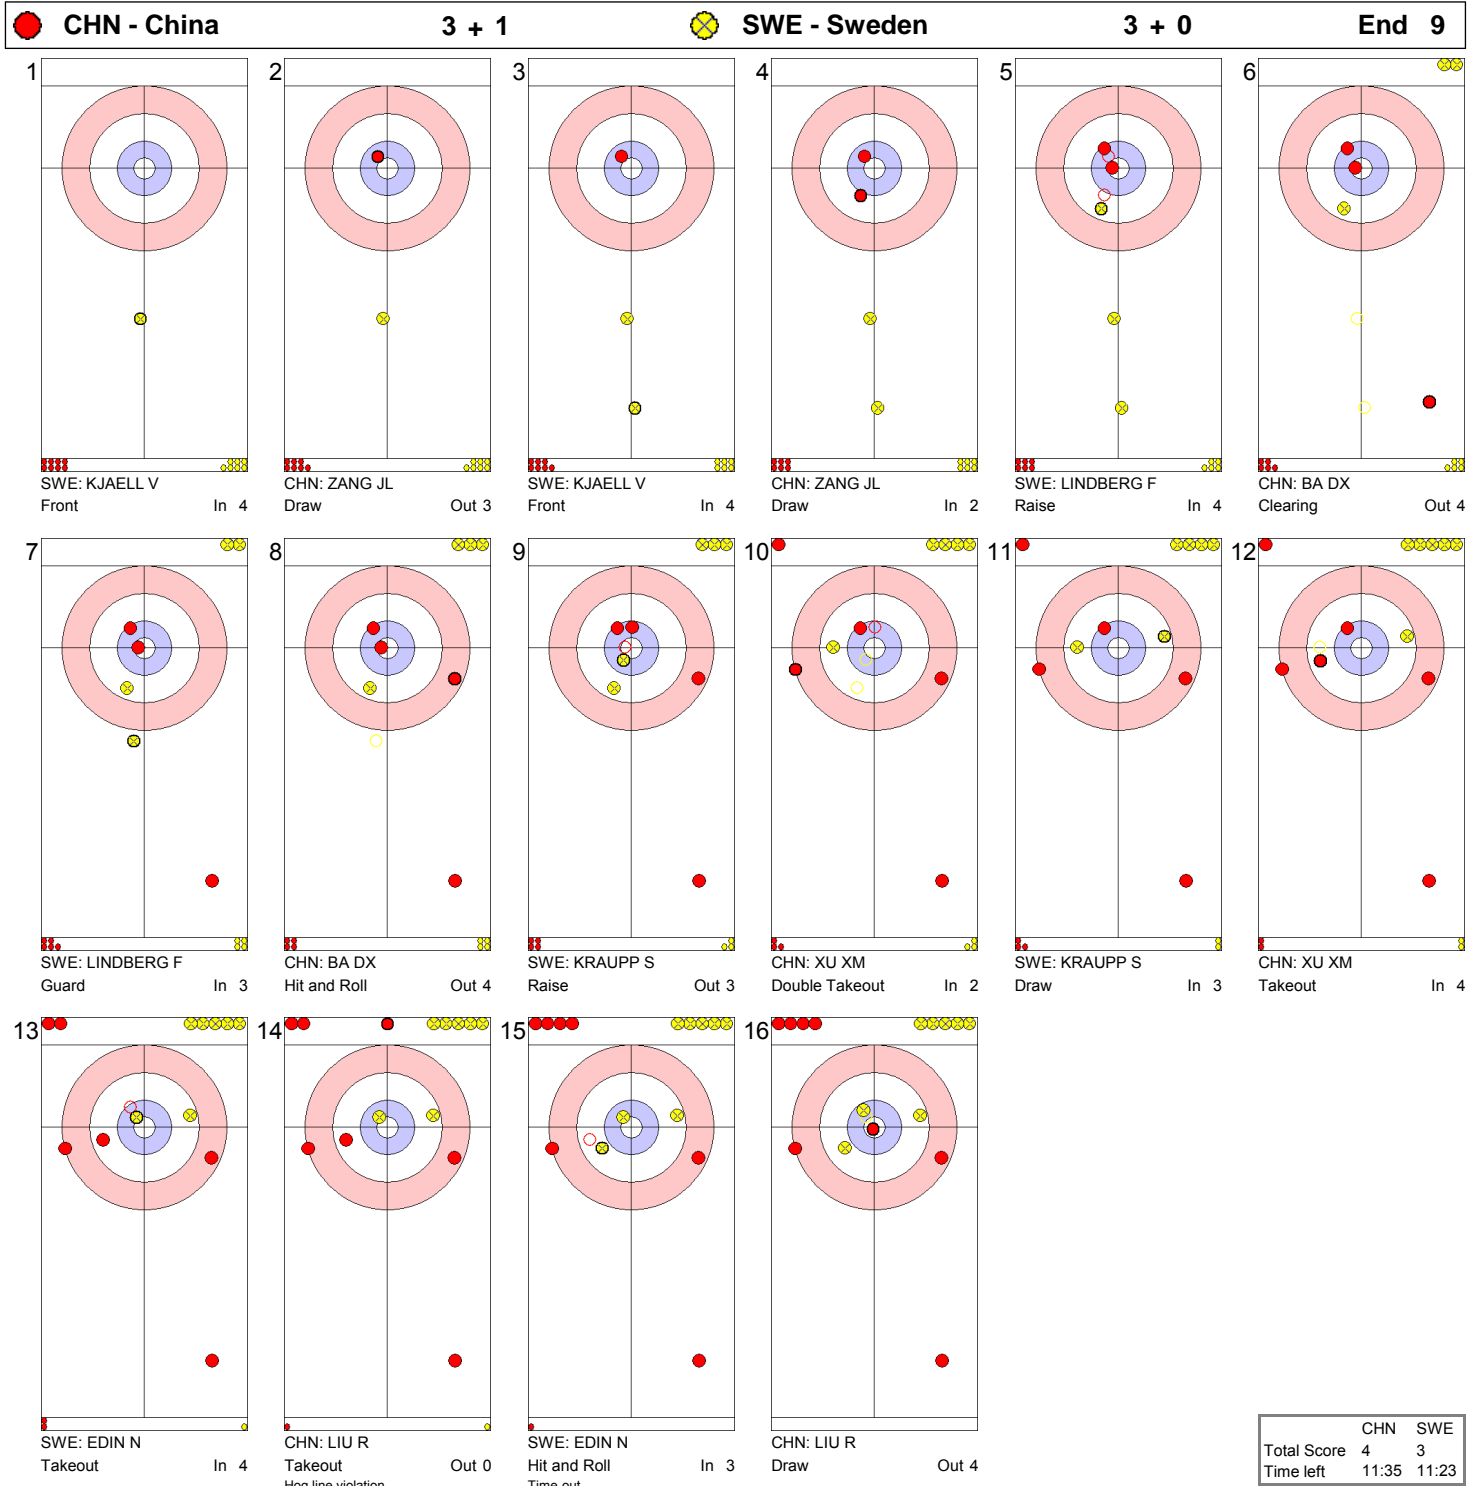

Матч - бросок за броском / Déroulement de la partie

FRI 21 FEB 2014  
Start Time 12:30

**Game - Shot by Shot**

Матч - бросок за броском / Déroulement de la partie

FRI 21 FEB 2014  
Start Time 12:30

**Game - Shot by Shot**

Матч - бросок за броском / Déroulement de la partie

FRI 21 FEB 2014  
Start Time 12:30

Game - Shot by Shot

Матч - бросок за броском / Déroulement de la partie

FRI 21 FEB 2014  
Start Time 12:30

**Game - Shot by Shot**

Матч - бросок за броском / Déroulement de la partie

FRI 21 FEB 2014  
Start Time 12:30

**Game - Shot by Shot**

Матч - бросок за броском / Déroulement de la partie

FRI 21 FEB 2014  
Start Time 12:30

**Bronze Medal Game**  
Матч за бронзовую медаль / Petite finale

**Game - Shot by Shot**

Матч - бросок за броском / Déroulement de la partie