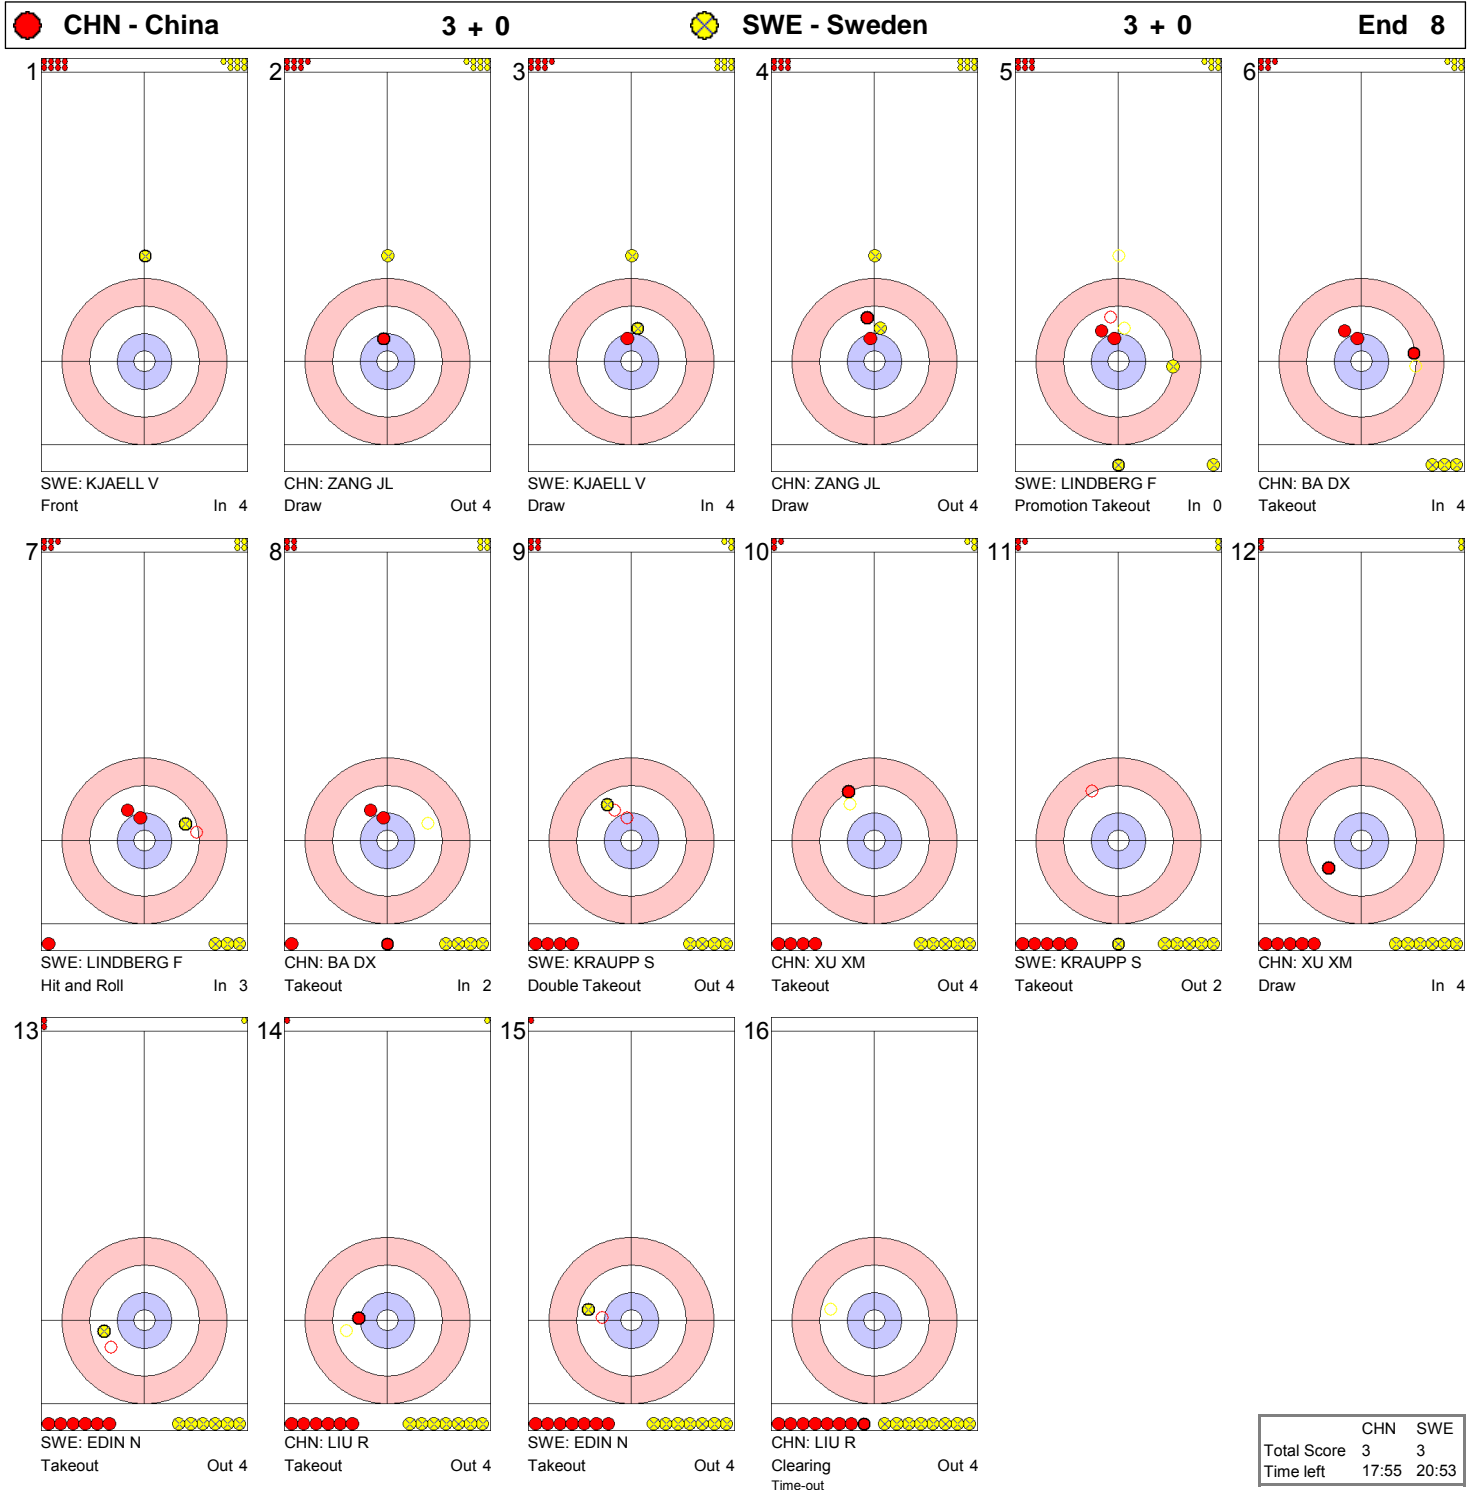

FRI 21 FEB 2014  
Start Time 12:30

**Game - Shot by Shot**

Матч - бросок за броском / Déroulement de la partie

	CHN	SWE
Total Score	1	2
Time left	46:13	47:06

FRI 21 FEB 2014  
Start Time 12:30

**Game - Shot by Shot**

Матч - бросок за броском / Déroulement de la partie

FRI 21 FEB 2014  
Start Time 12:30

**Game - Shot by Shot**

Матч - бросок за броском / Déroulement de la partie

FRI 21 FEB 2014  
Start Time 12:30

**Game - Shot by Shot**

Матч - бросок за броском / Déroulement de la partie

FRI 21 FEB 2014  
Start Time 12:30

Game - Shot by Shot

Матч - бросок за броском / Déroulement de la partie

FRI 21 FEB 2014  
Start Time 12:30

**Game - Shot by Shot**

Матч - бросок за броском / Déroulement de la partie

FRI 21 FEB 2014  
Start Time 12:30

**Game - Shot by Shot**

Матч - бросок за броском / Déroulement de la partie

FRI 21 FEB 2014  
Start Time 12:30

**Bronze Medal Game**  
Матч за бронзовую медаль / Petite finale