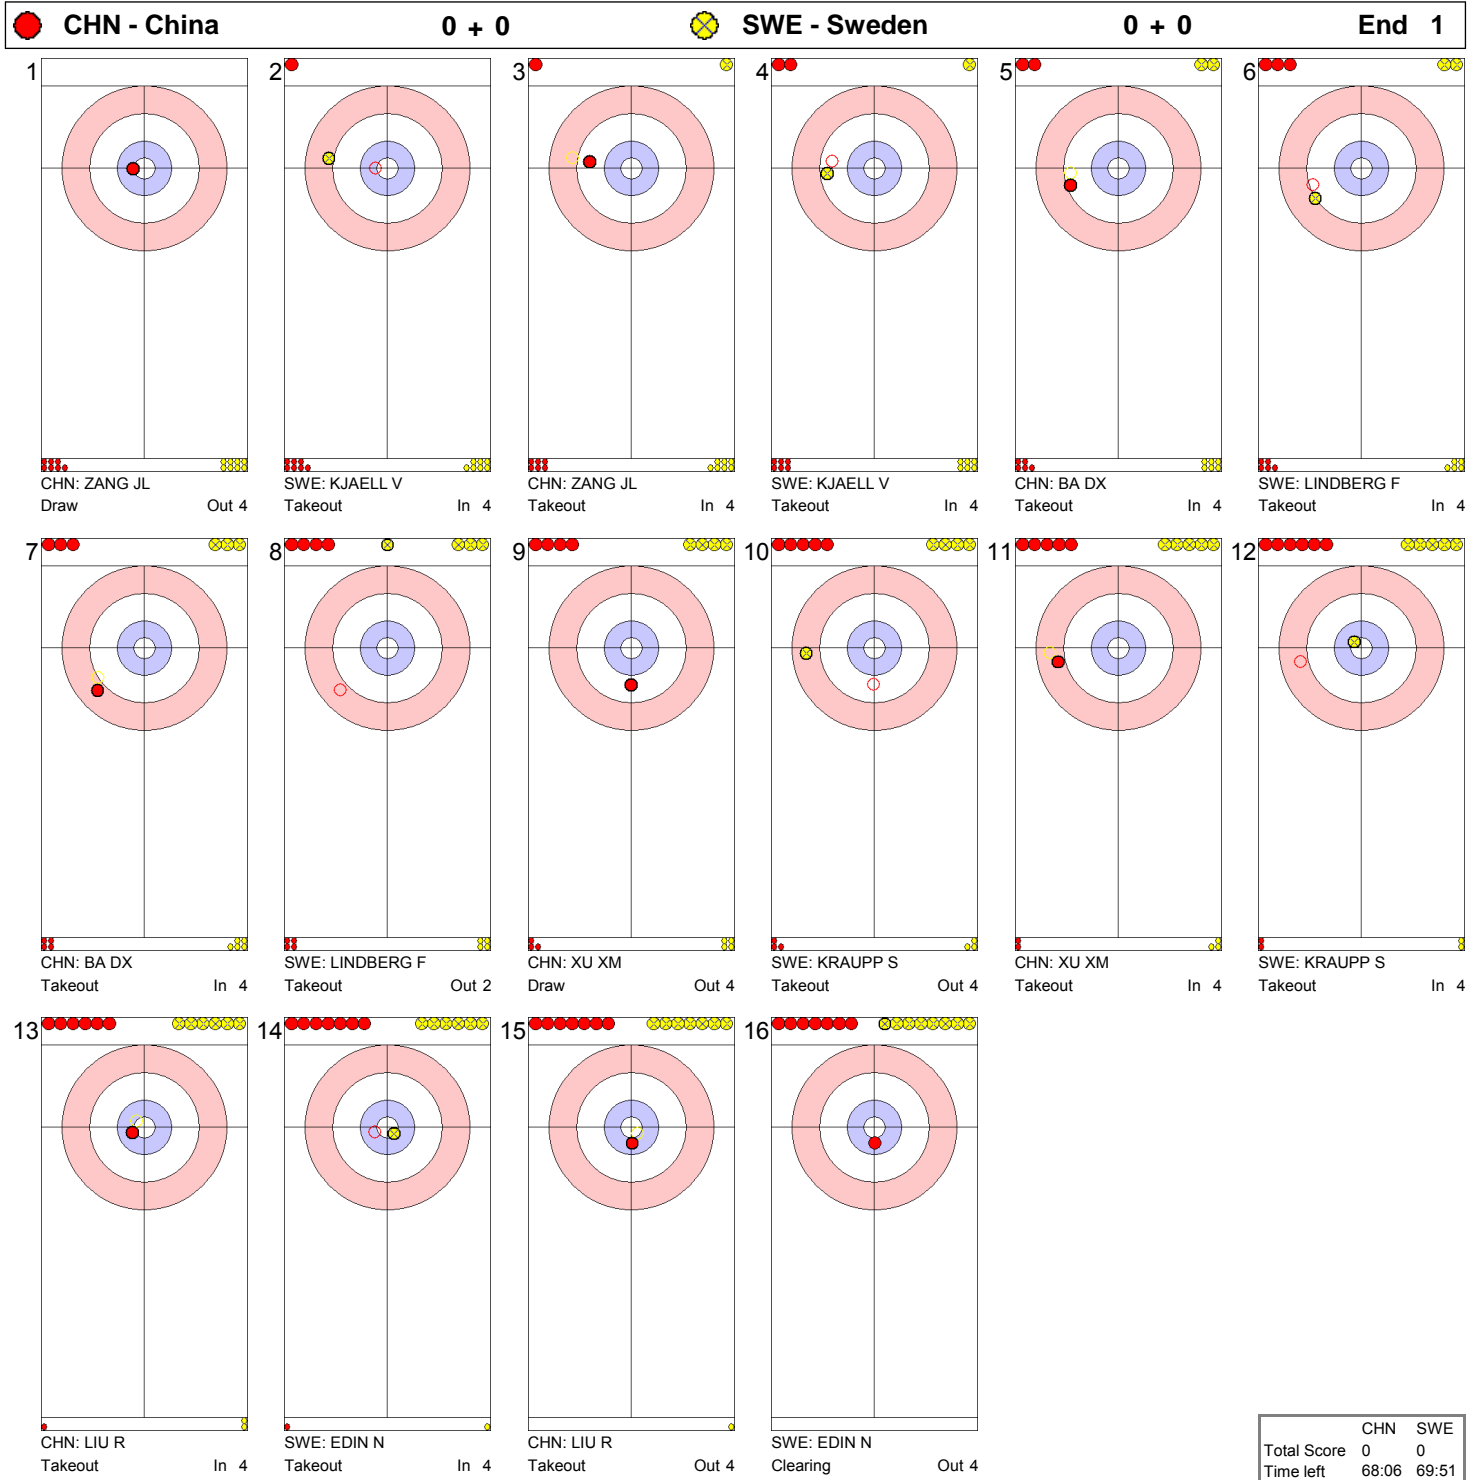

FRI 21 FEB 2014  
Start Time 12:30

**Bronze Medal Game**  
Матч за бронзовую медаль / Petite finale

**Game - Shot by Shot**

Матч - бросок за броском / Déroulement de la partie

FRI 21 FEB 2014  
Start Time 12:30

**Bronze Medal Game**  
Матч за бронзовую медаль / Petite finale

**Game - Shot by Shot**

Матч - бросок за броском / Déroulement de la partie

FRI 21 FEB 2014  
Start Time 12:30

**Game - Shot by Shot**

Матч - бросок за броском / Déroulement de la partie

Матч - бросок за броском / Déroulement de la partie

FRI 21 FEB 2014  
Start Time 12:30

**Game - Shot by Shot**

Матч - бросок за броском / Déroulement de la partie

FRI 21 FEB 2014  
Start Time 12:30

**Game - Shot by Shot**

Матч - бросок за броском / Déroulement de la partie

FRI 21 FEB 2014  
Start Time 12:30

Game - Shot by Shot

Матч - бросок за броском / Déroulement de la partie

FRI 21 FEB 2014  
Start Time 12:30

**Game - Shot by Shot**