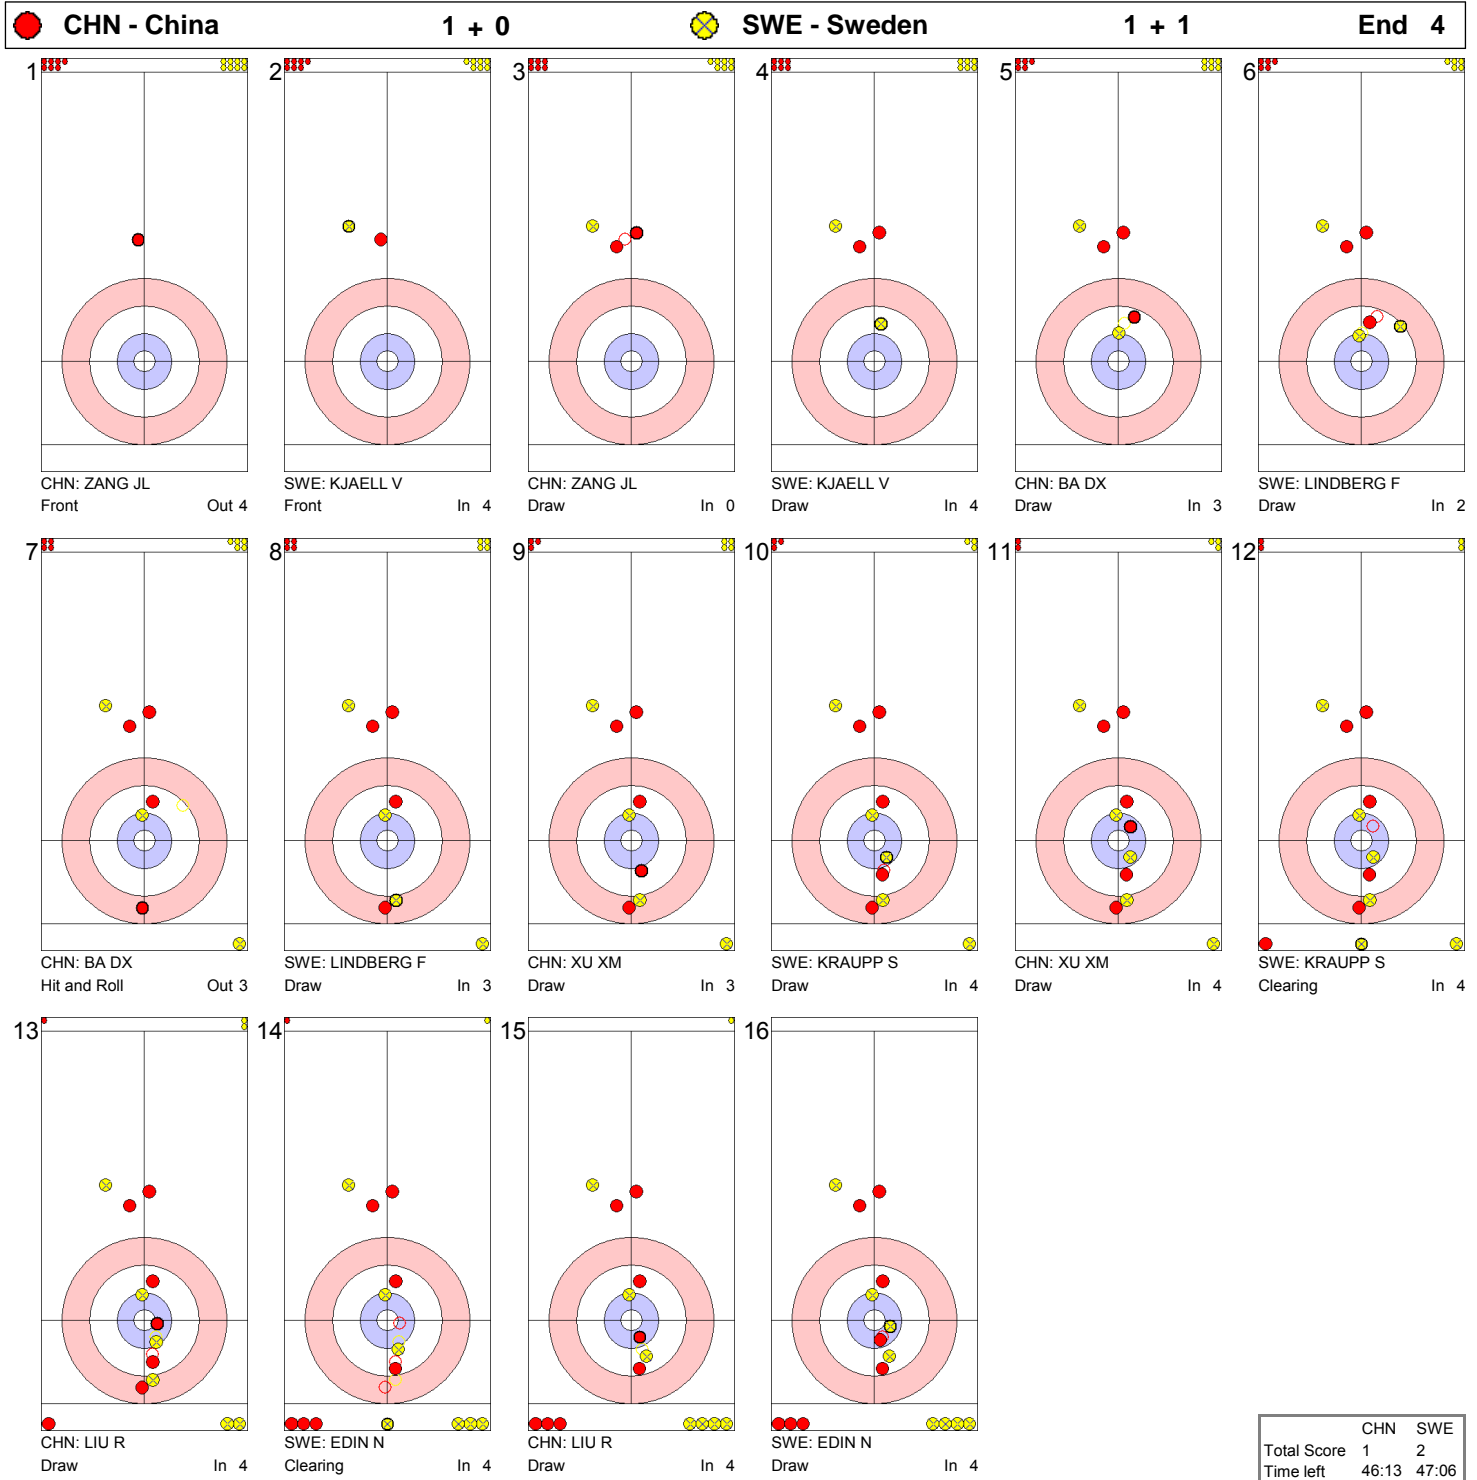

**Bronze Medal Game**  
Матч за бронзовую медаль / Petite finale

**Game - Shot by Shot**

Матч - бросок за броском / Déroulement de la partie

FRI 21 FEB 2014  
Start Time 12:30

**Game - Shot by Shot**

Матч - бросок за броском / Déroulement de la partie

FRI 21 FEB 2014  
Start Time 12:30

**Game - Shot by Shot**

Матч - бросок за броском / Déroulement de la partie

	CHN	SWE
Total Score	1	2
Time left	46:13	47:06

FRI 21 FEB 2014  
Start Time 12:30

**Game - Shot by Shot**

Матч - бросок за броском / Déroulement de la partie

FRI 21 FEB 2014  
Start Time 12:30

**Game - Shot by Shot**

Матч - бросок за броском / Déroulement de la partie

FRI 21 FEB 2014  
Start Time 12:30

**Game - Shot by Shot**

Матч - бросок за броском / Déroulement de la partie

FRI 21 FEB 2014  
Start Time 12:30

Game - Shot by Shot

Матч - бросок за броском / Déroulement de la partie

FRI 21 FEB 2014  
Start Time 12:30

**Game - Shot by Shot**