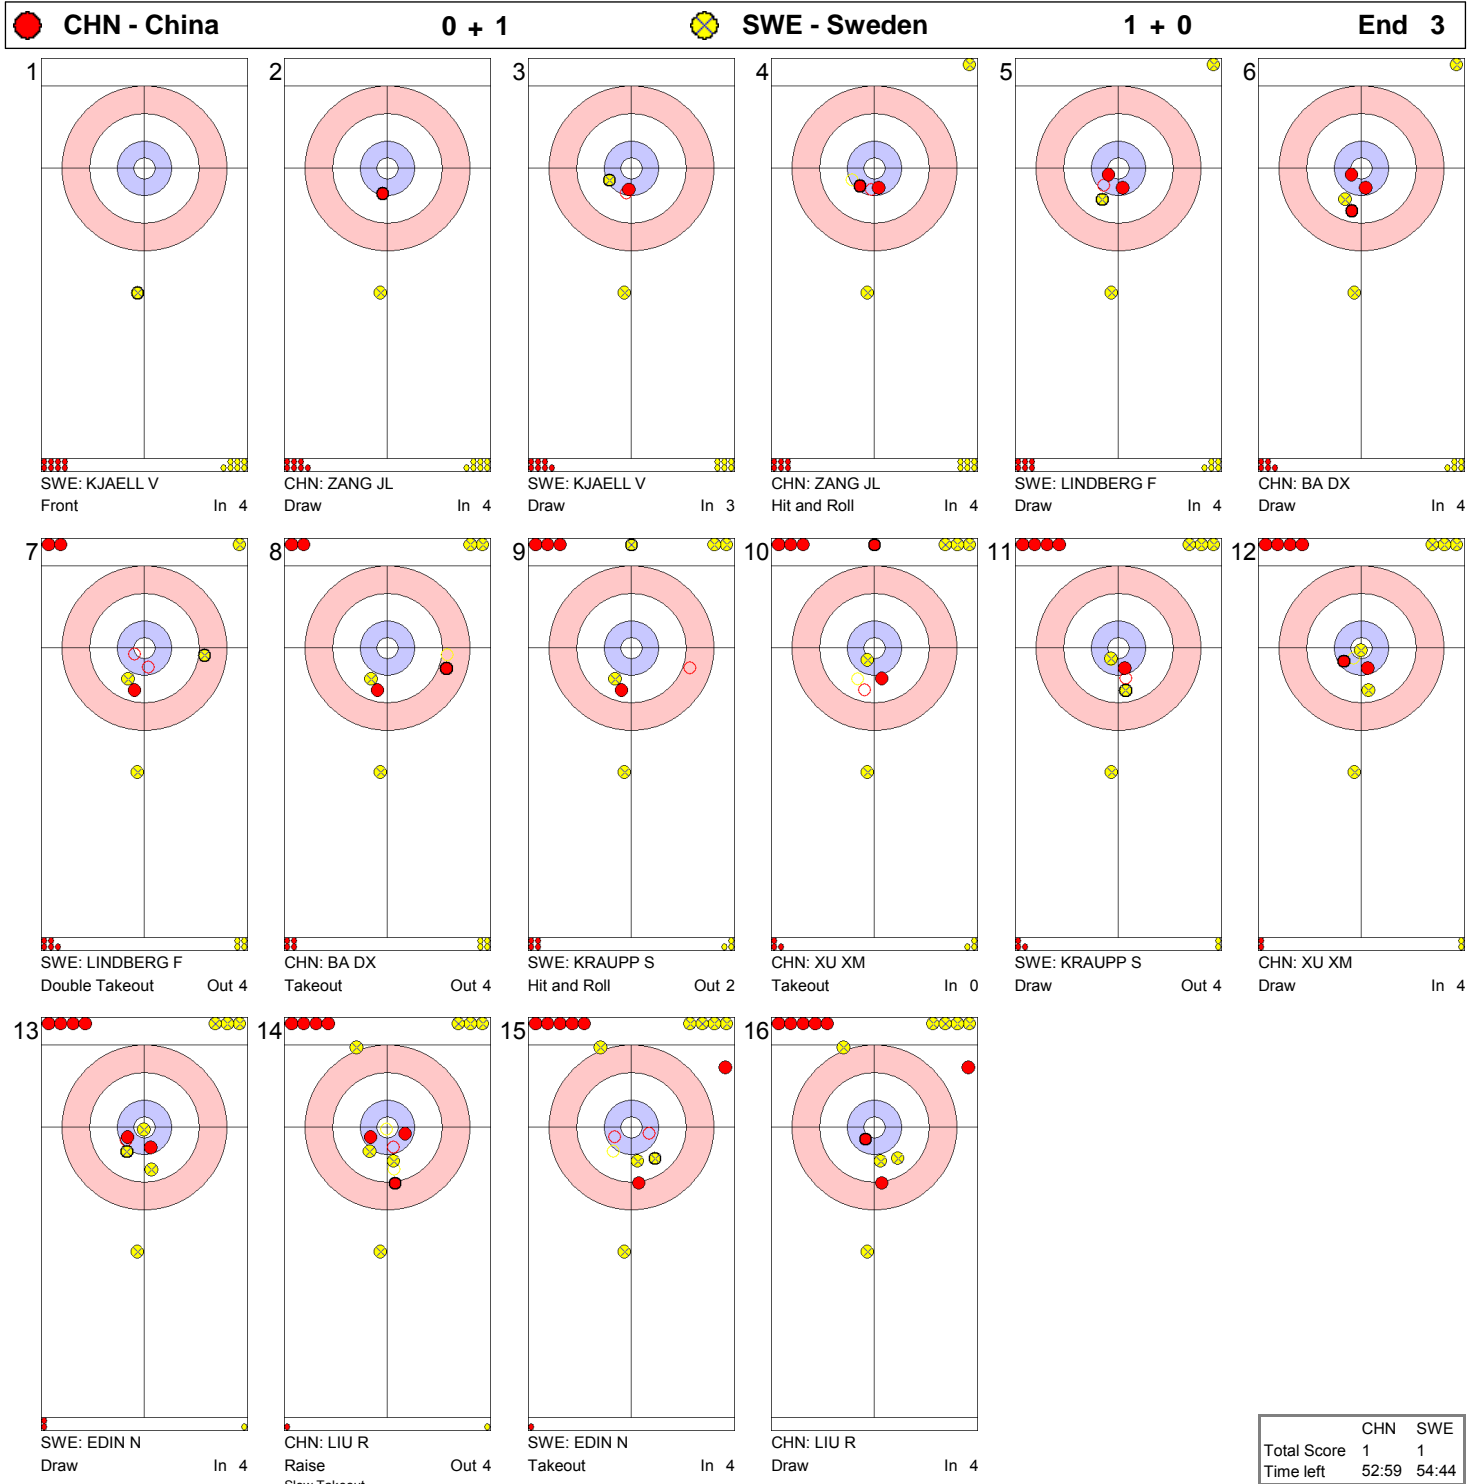

**Bronze Medal Game**  
Матч за бронзовую медаль / Petite finale

**Game - Shot by Shot**

Матч - бросок за броском / Déroulement de la partie

FRI 21 FEB 2014  
Start Time 12:30

**Game - Shot by Shot**

Матч - бросок за броском / Déroulement de la partie

FRI 21 FEB 2014  
Start Time 12:30

**Game - Shot by Shot**

Матч - бросок за броском / Déroulement de la partie

	CHN	SWE
Total Score	1	2
Time left	46:13	47:06

FRI 21 FEB 2014  
Start Time 12:30

**Game - Shot by Shot**

Матч - бросок за броском / Déroulement de la partie

FRI 21 FEB 2014  
Start Time 12:30

**Game - Shot by Shot**

Матч - бросок за броском / Déroulement de la partie

FRI 21 FEB 2014  
Start Time 12:30

**Game - Shot by Shot**

Матч - бросок за броском / Déroulement de la partie

FRI 21 FEB 2014  
Start Time 12:30

Game - Shot by Shot

Матч - бросок за броском / Déroulement de la partie

FRI 21 FEB 2014  
Start Time 12:30

**Game - Shot by Shot**