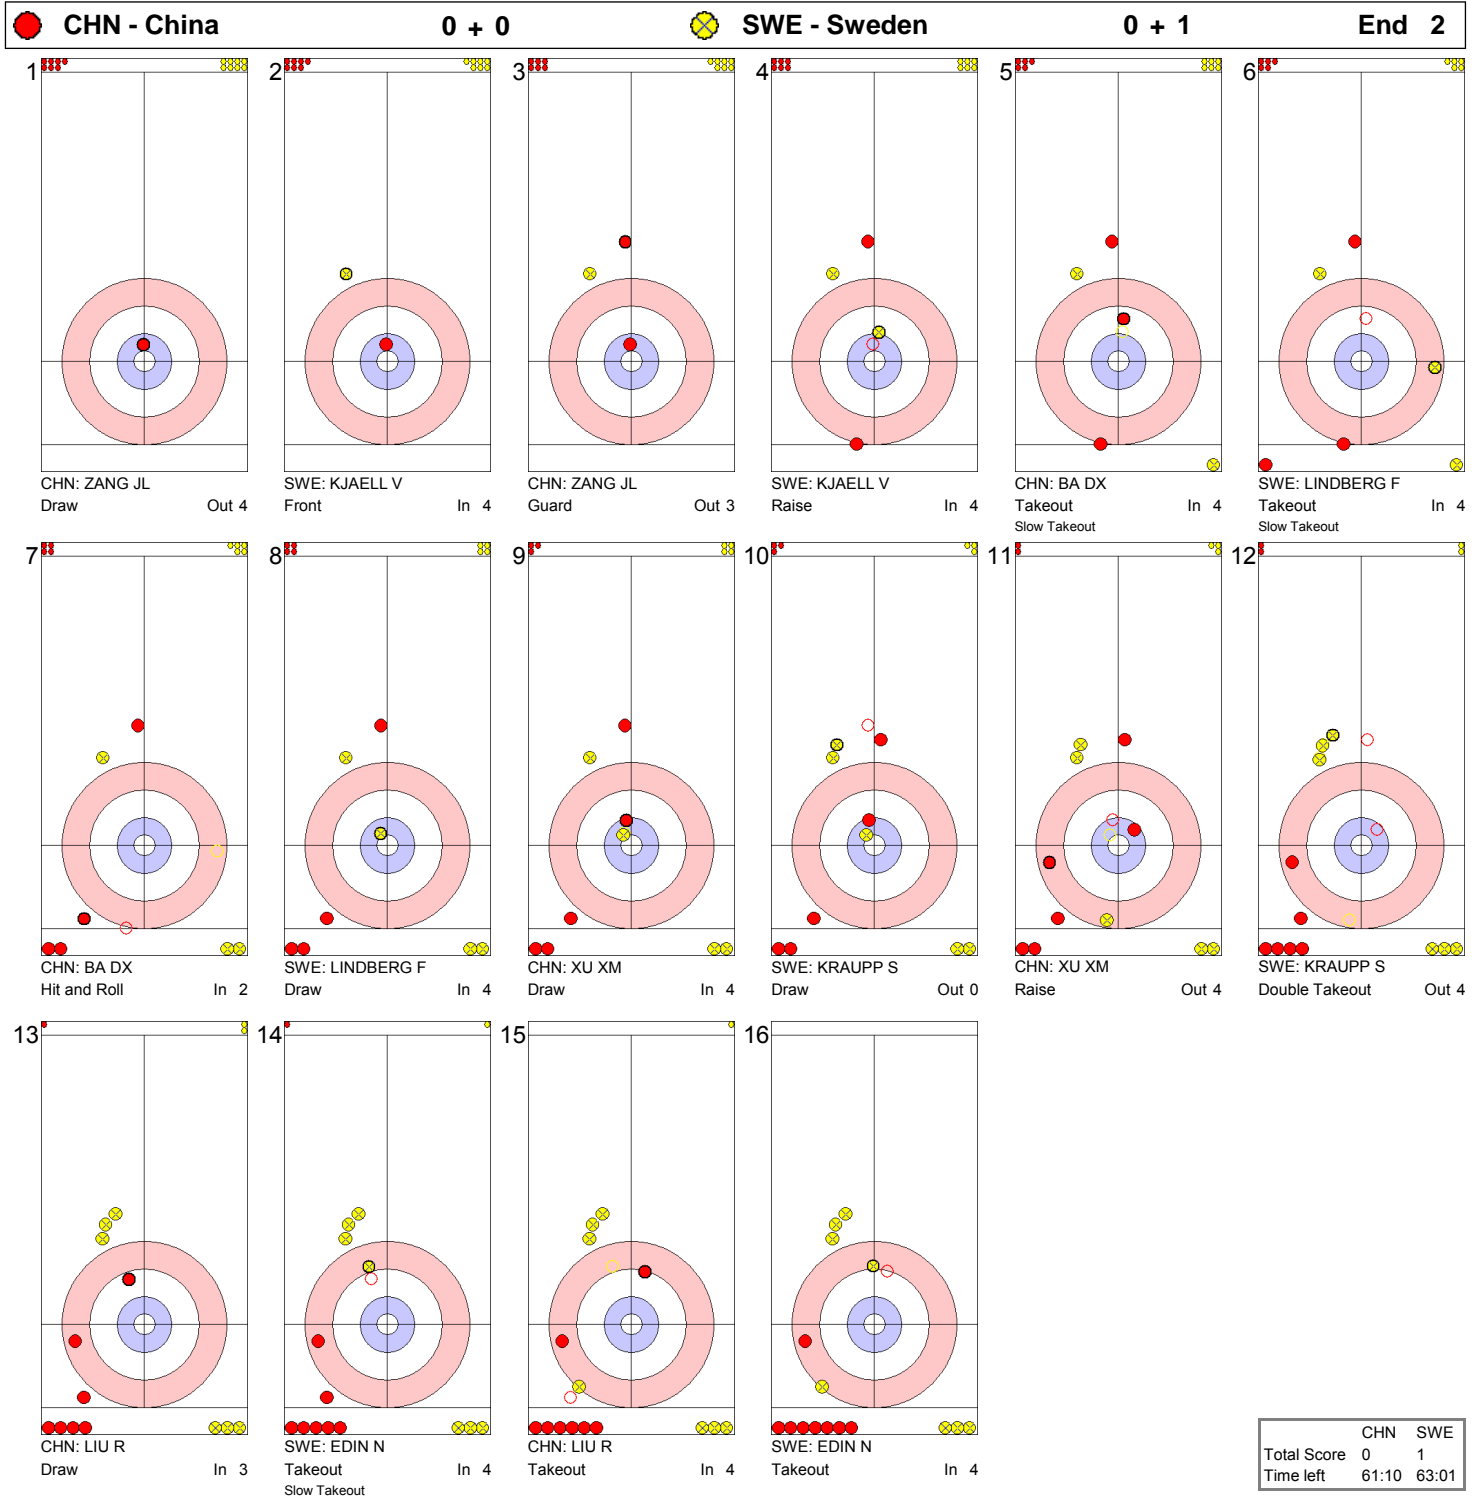

FRI 21 FEB 2014  
Start Time 12:30

**Bronze Medal Game**  
Матч за бронзовую медаль / Petite finale

**Game - Shot by Shot**

Матч - бросок за броском / Déroulement de la partie

FRI 21 FEB 2014  
Start Time 12:30

**Bronze Medal Game**  
Матч за бронзовую медаль / Petite finale

**Game - Shot by Shot**

Матч - бросок за броском / Déroulement de la partie

FRI 21 FEB 2014  
Start Time 12:30

**Game - Shot by Shot**

Матч - бросок за броском / Déroulement de la partie

FRI 21 FEB 2014  
Start Time 12:30

**Game - Shot by Shot**

Матч - бросок за броском / Déroulement de la partie

	CHN	SWE
Total Score	1	2
Time left	46:13	47:06

FRI 21 FEB 2014  
Start Time 12:30

**Game - Shot by Shot**

Матч - бросок за броском / Déroulement de la partie

FRI 21 FEB 2014  
Start Time 12:30

Game - Shot by Shot

Матч - бросок за броском / Déroulement de la partie

FRI 21 FEB 2014  
Start Time 12:30

**Game - Shot by Shot**