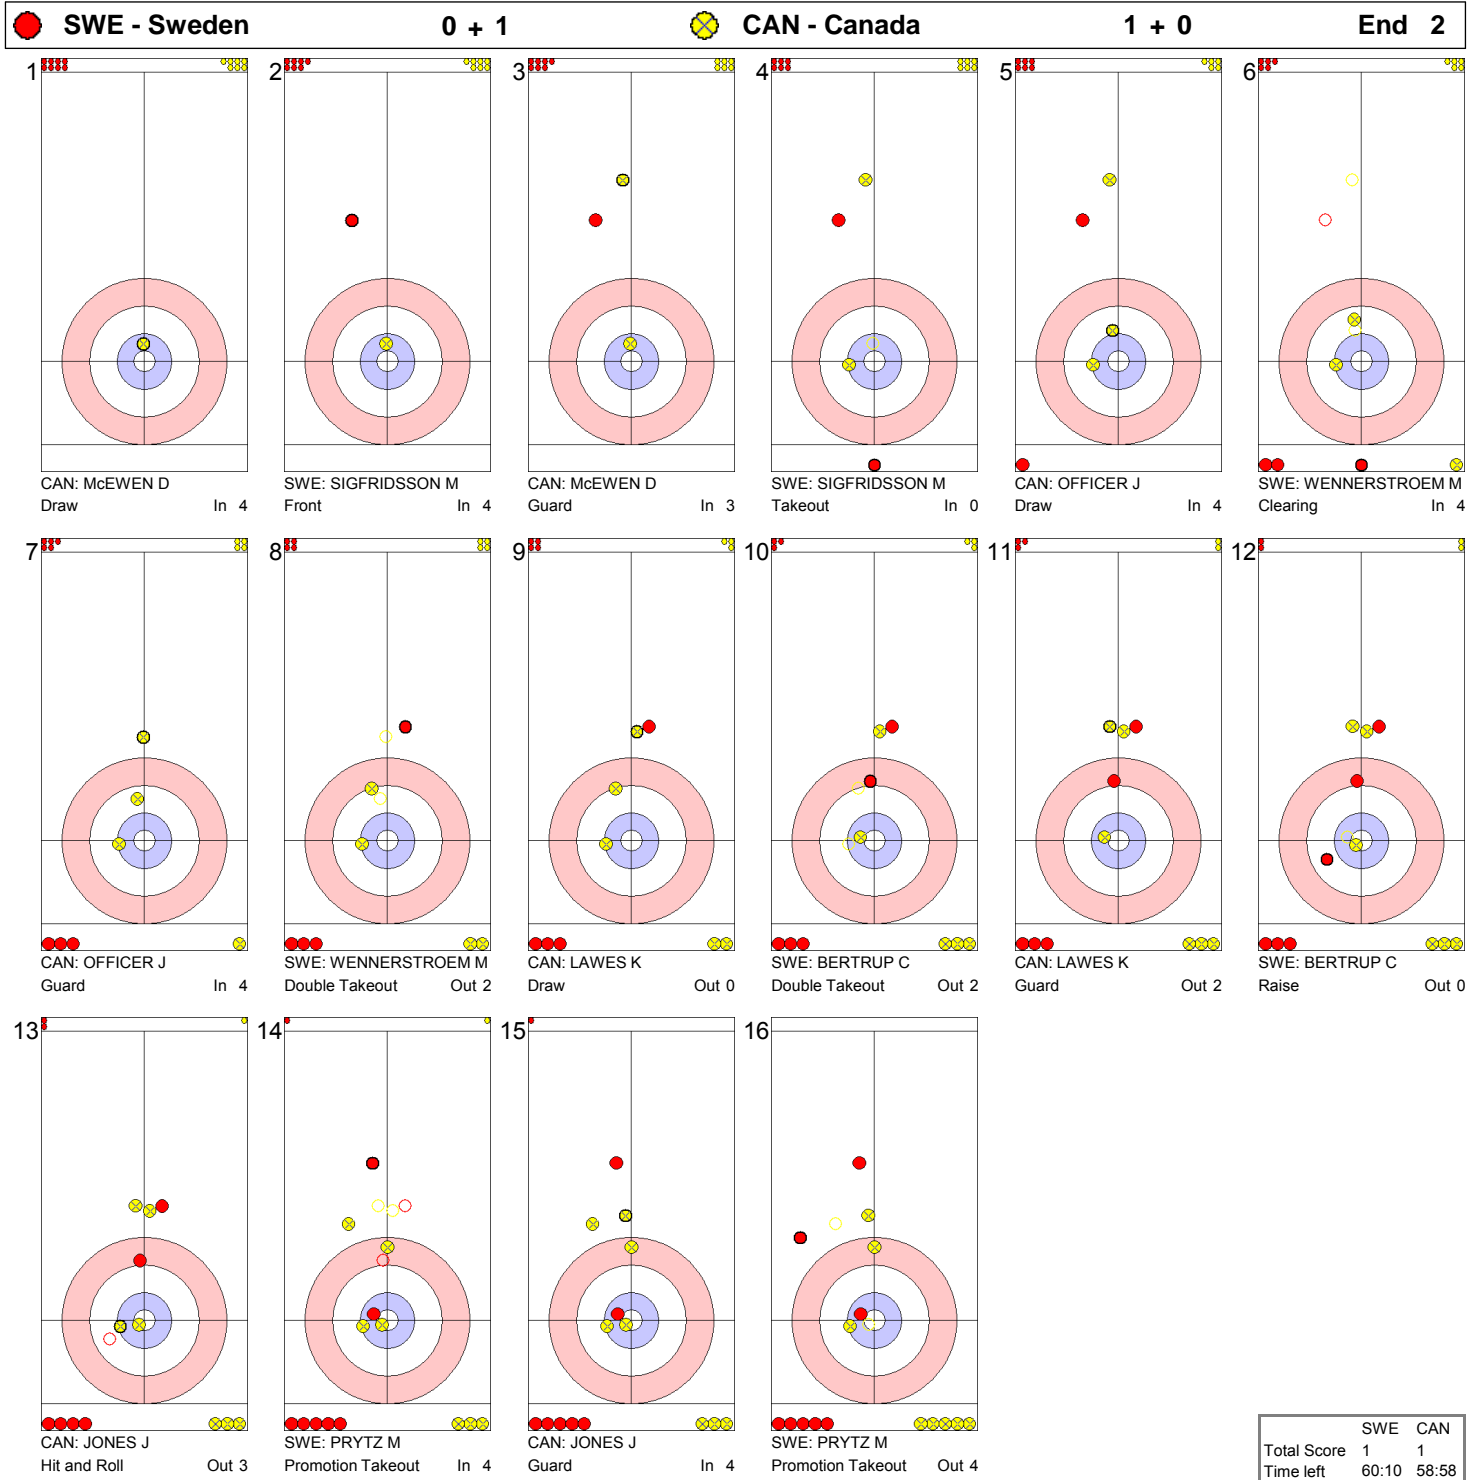

THU 20 FEB 2014
Start Time 17:30

Game - Shot by Shot

Матч - бросок за броском / Déroulement de la partie

THU 20 FEB 2014
Start Time 17:30

Game - Shot by Shot

Матч - бросок за броском / Déroulement de la partie