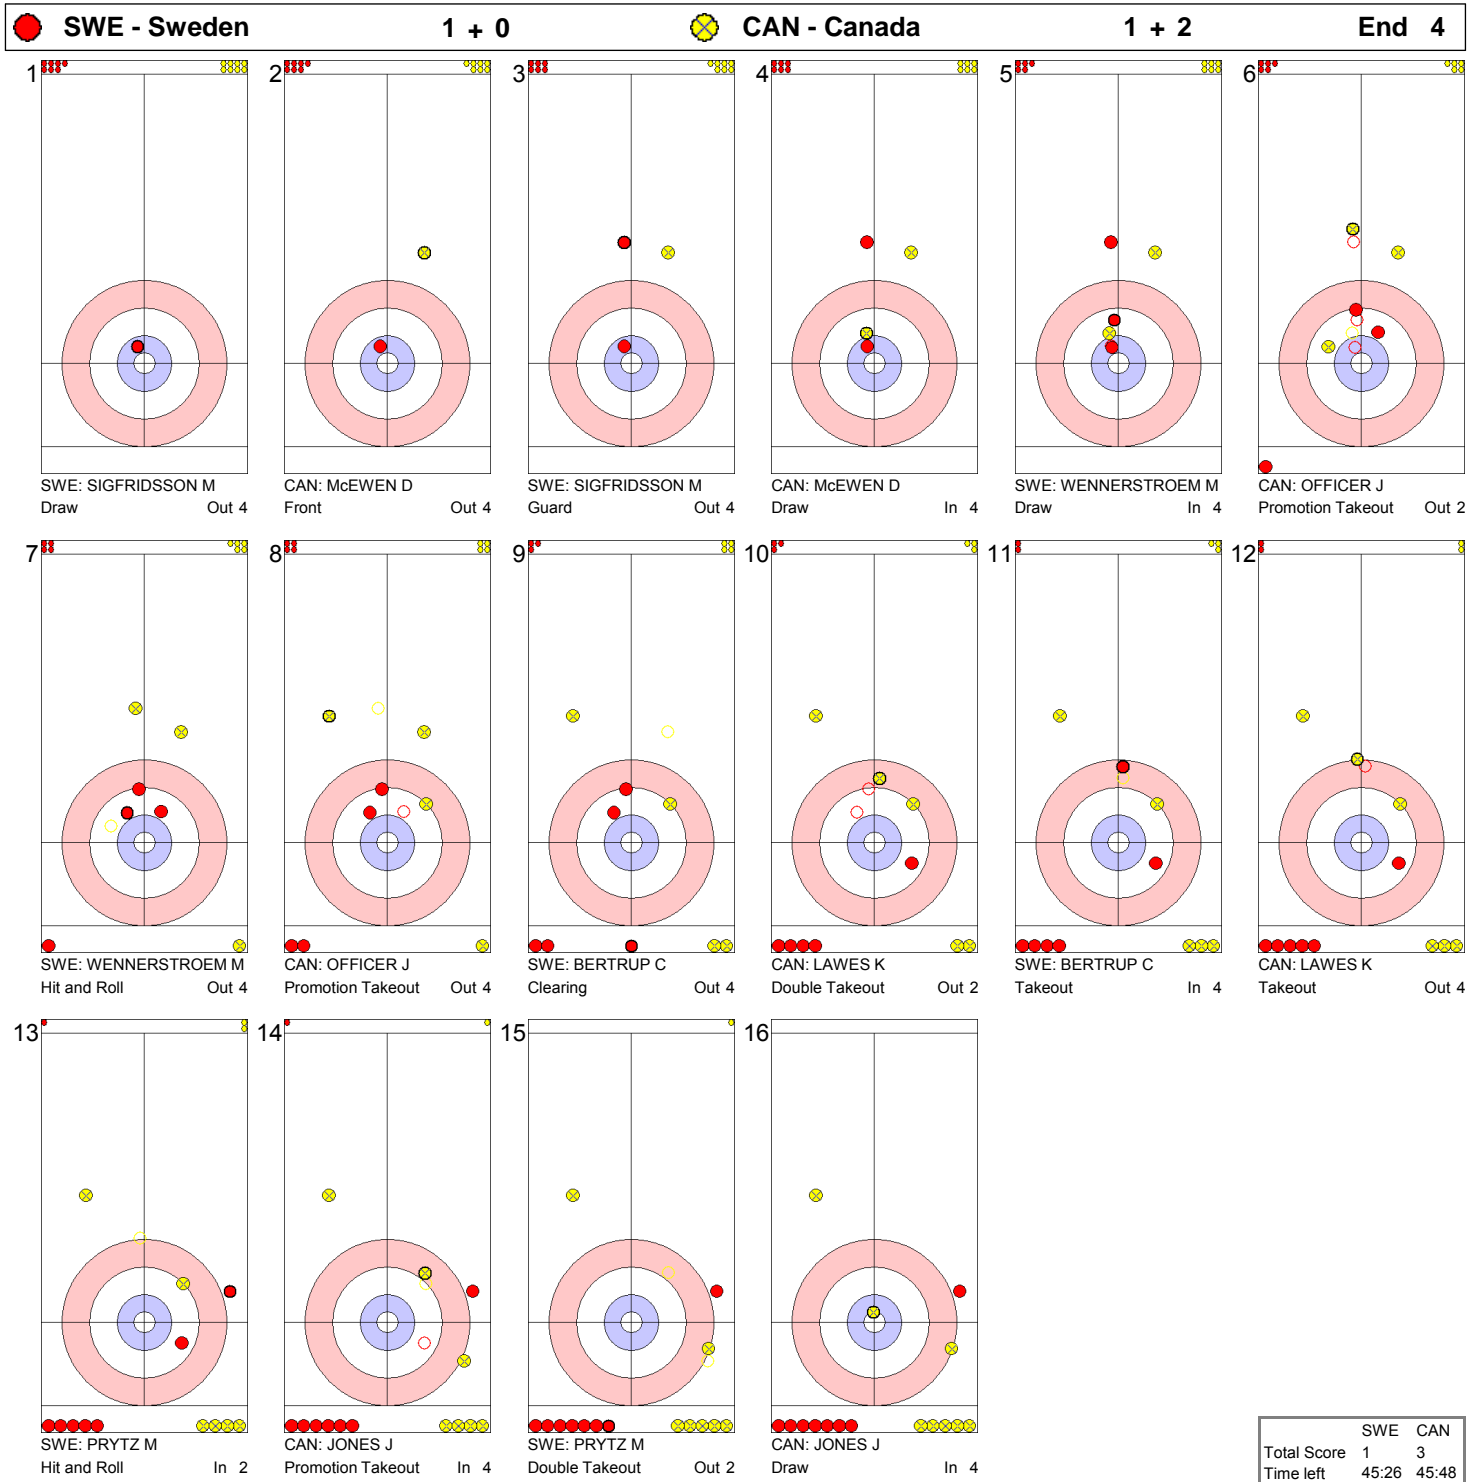

THU 20 FEB 2014
Start Time 17:30

Game - Shot by Shot

Матч - бросок за броском / Déroulement de la partie

THU 20 FEB 2014
Start Time 17:30

Game - Shot by Shot

Матч - бросок за броском / Déroulement de la partie