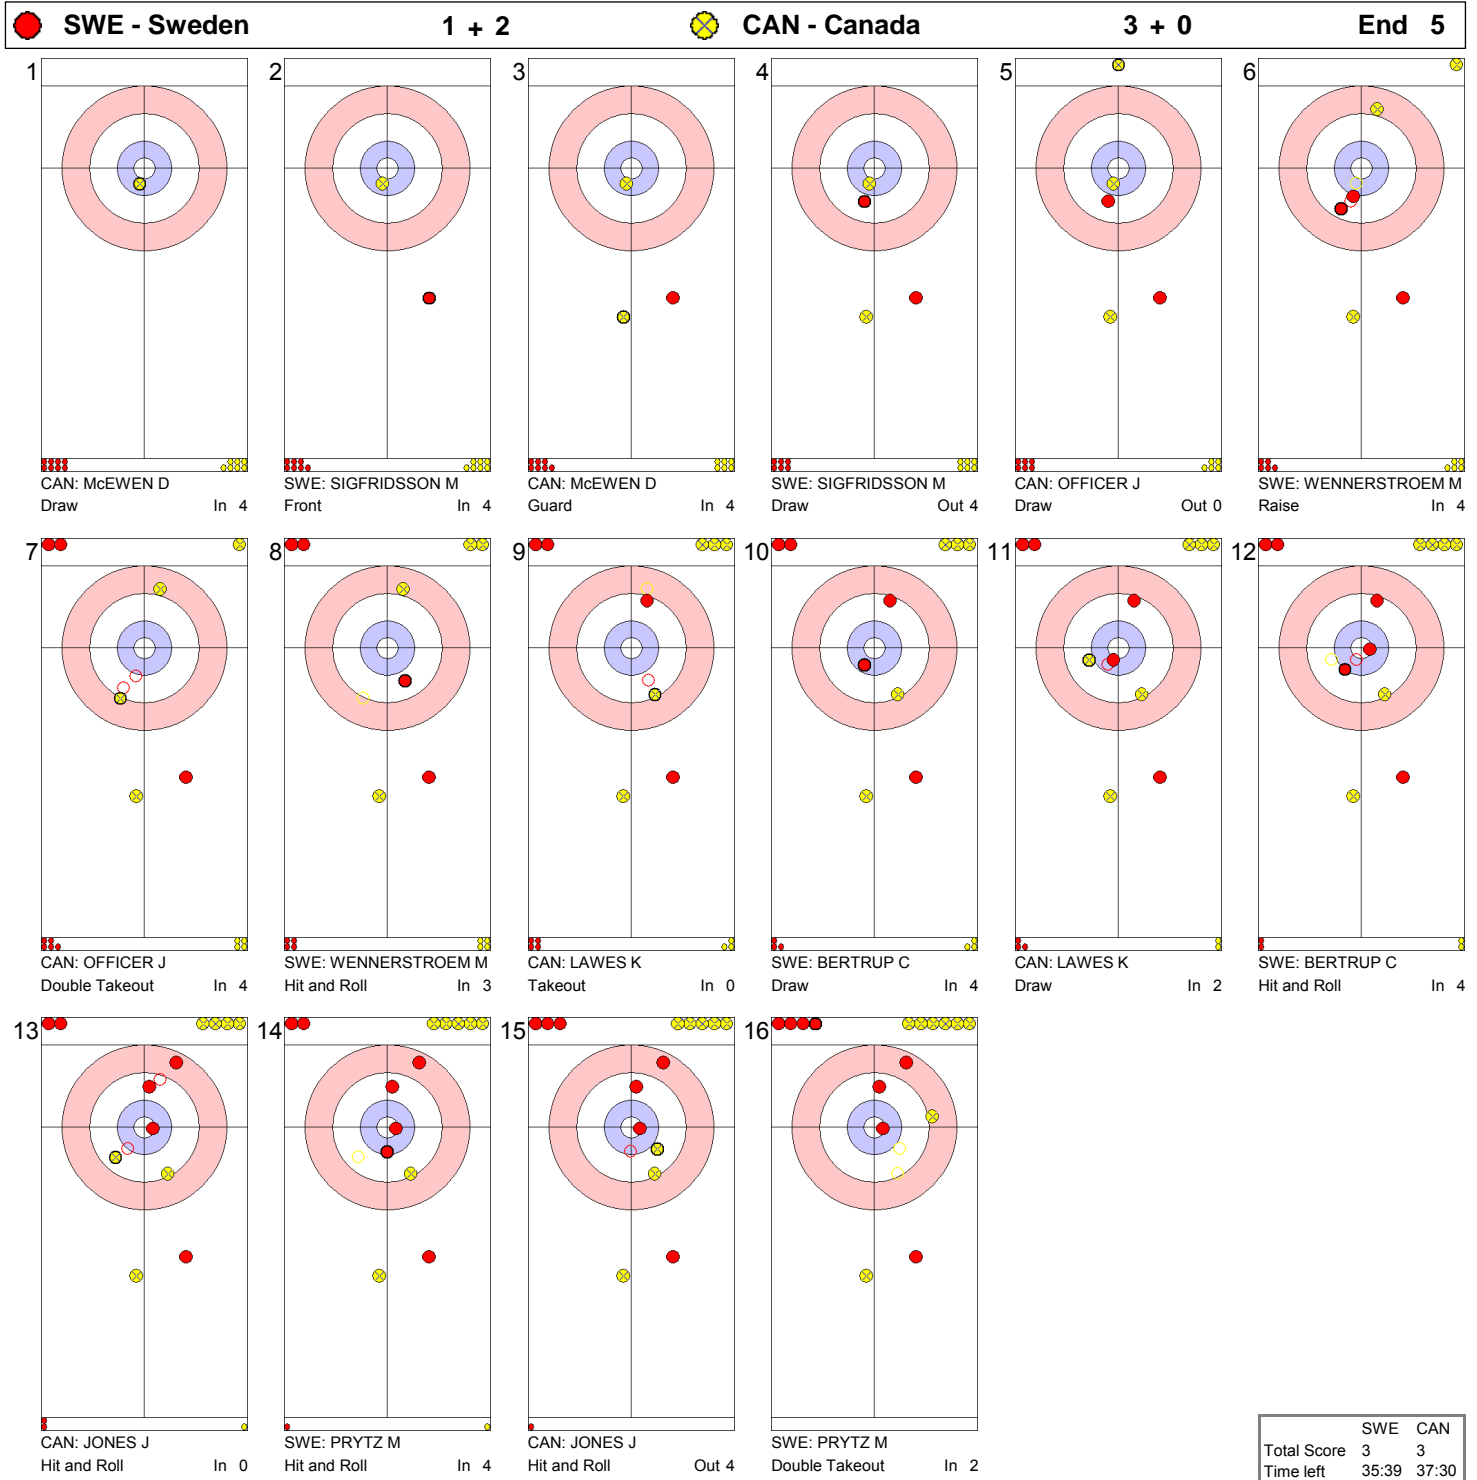

THU 20 FEB 2014
Start Time 17:30

Game - Shot by Shot

Матч - бросок за броском / Déroulement de la partie

THU 20 FEB 2014
Start Time 17:30

Game - Shot by Shot

Матч - бросок за броском / Déroulement de la partie

	SWE	CAN
Total Score	3	4
Time left	20:13	19:40

THU 20 FEB 2014
Start Time 17:30

Game - Shot by Shot

Матч - бросок за броском / Déroulement de la partie

THU 20 FEB 2014
Start Time 17:30

Game - Shot by Shot

Матч - бросок за броском / Déroulement de la partie