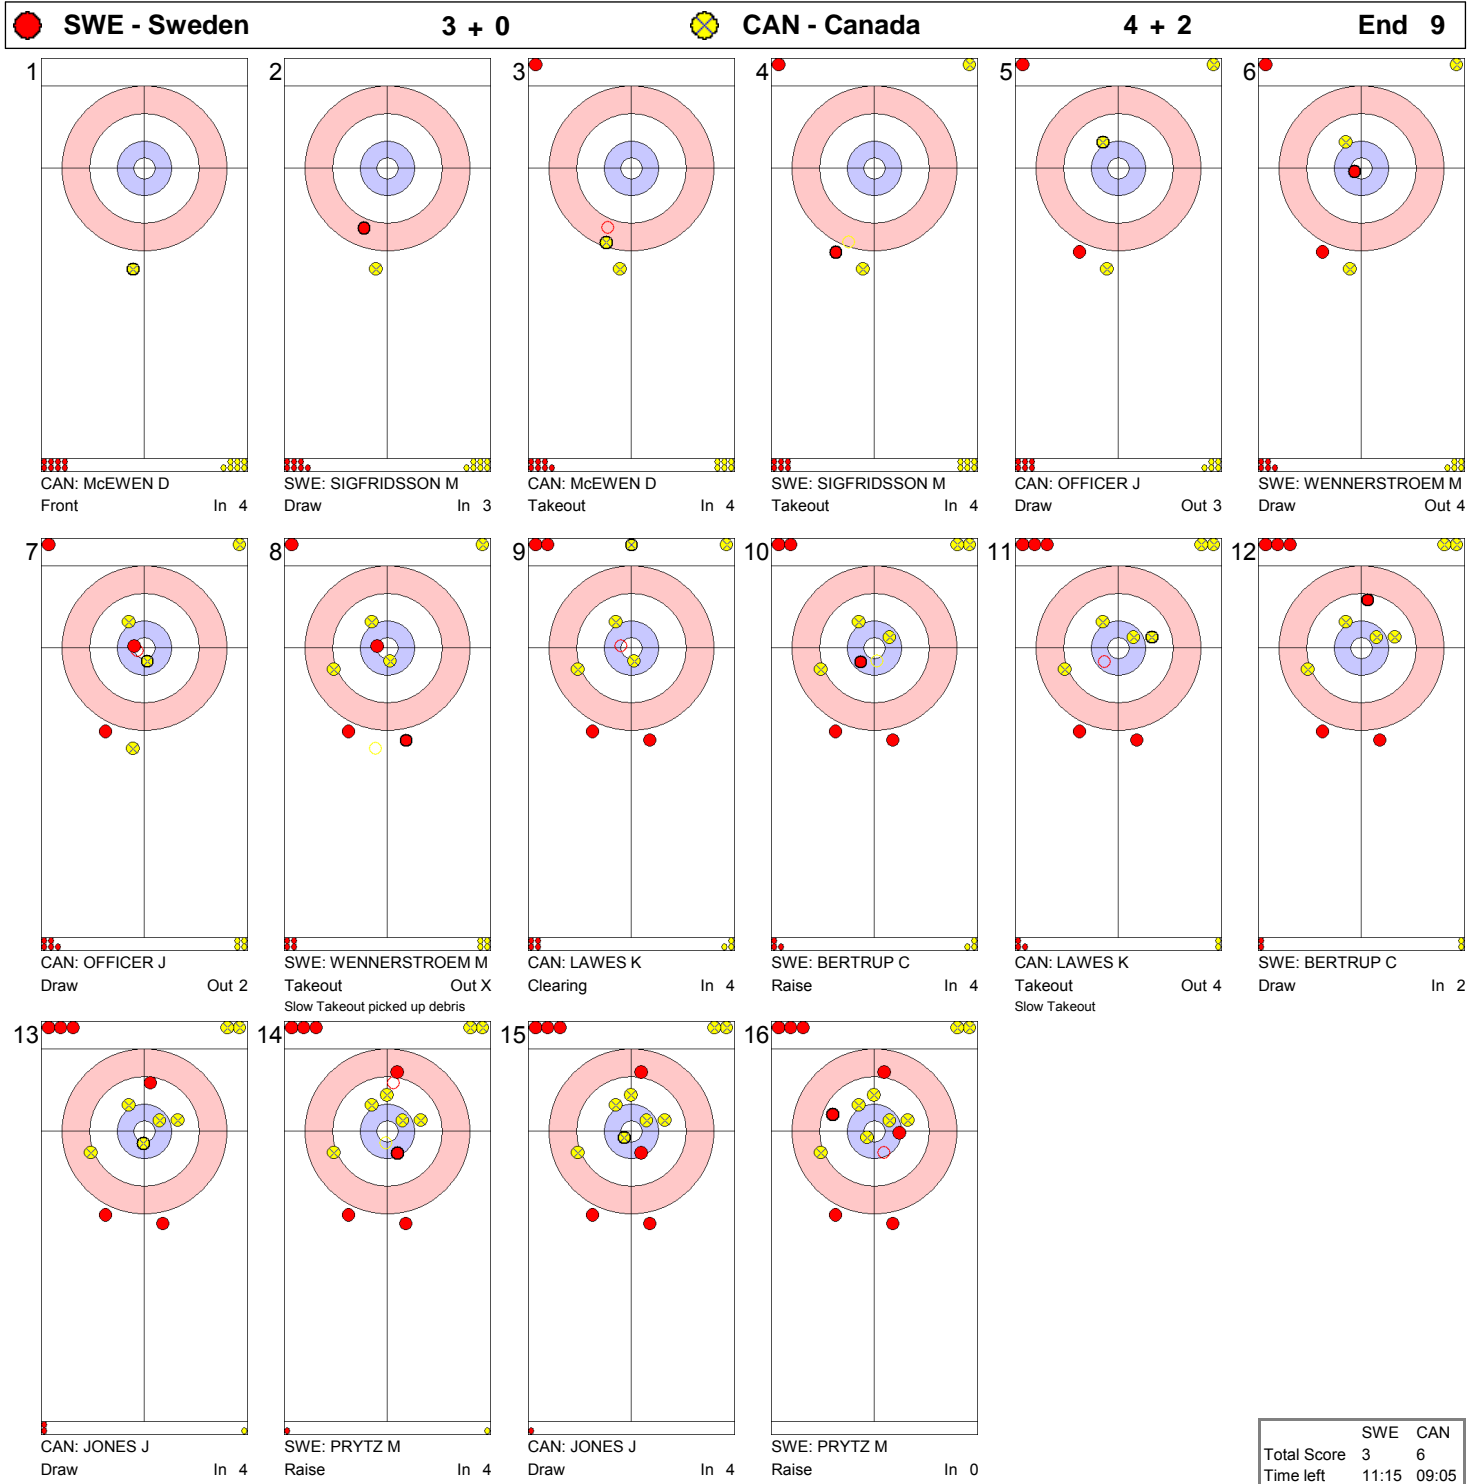

THU 20 FEB 2014
Start Time 17:30

Game - Shot by Shot

Матч - бросок за броском / Déroulement de la partie

THU 20 FEB 2014
Start Time 17:30

Game - Shot by Shot

Матч - бросок за броском / Déroulement de la partie

	SWE	CAN
Total Score	3	4
Time left	20:13	19:40

THU 20 FEB 2014
Start Time 17:30

Game - Shot by Shot

Матч - бросок за броском / Déroulement de la partie

THU 20 FEB 2014
Start Time 17:30

Game - Shot by Shot

Матч - бросок за броском / Déroulement de la partie