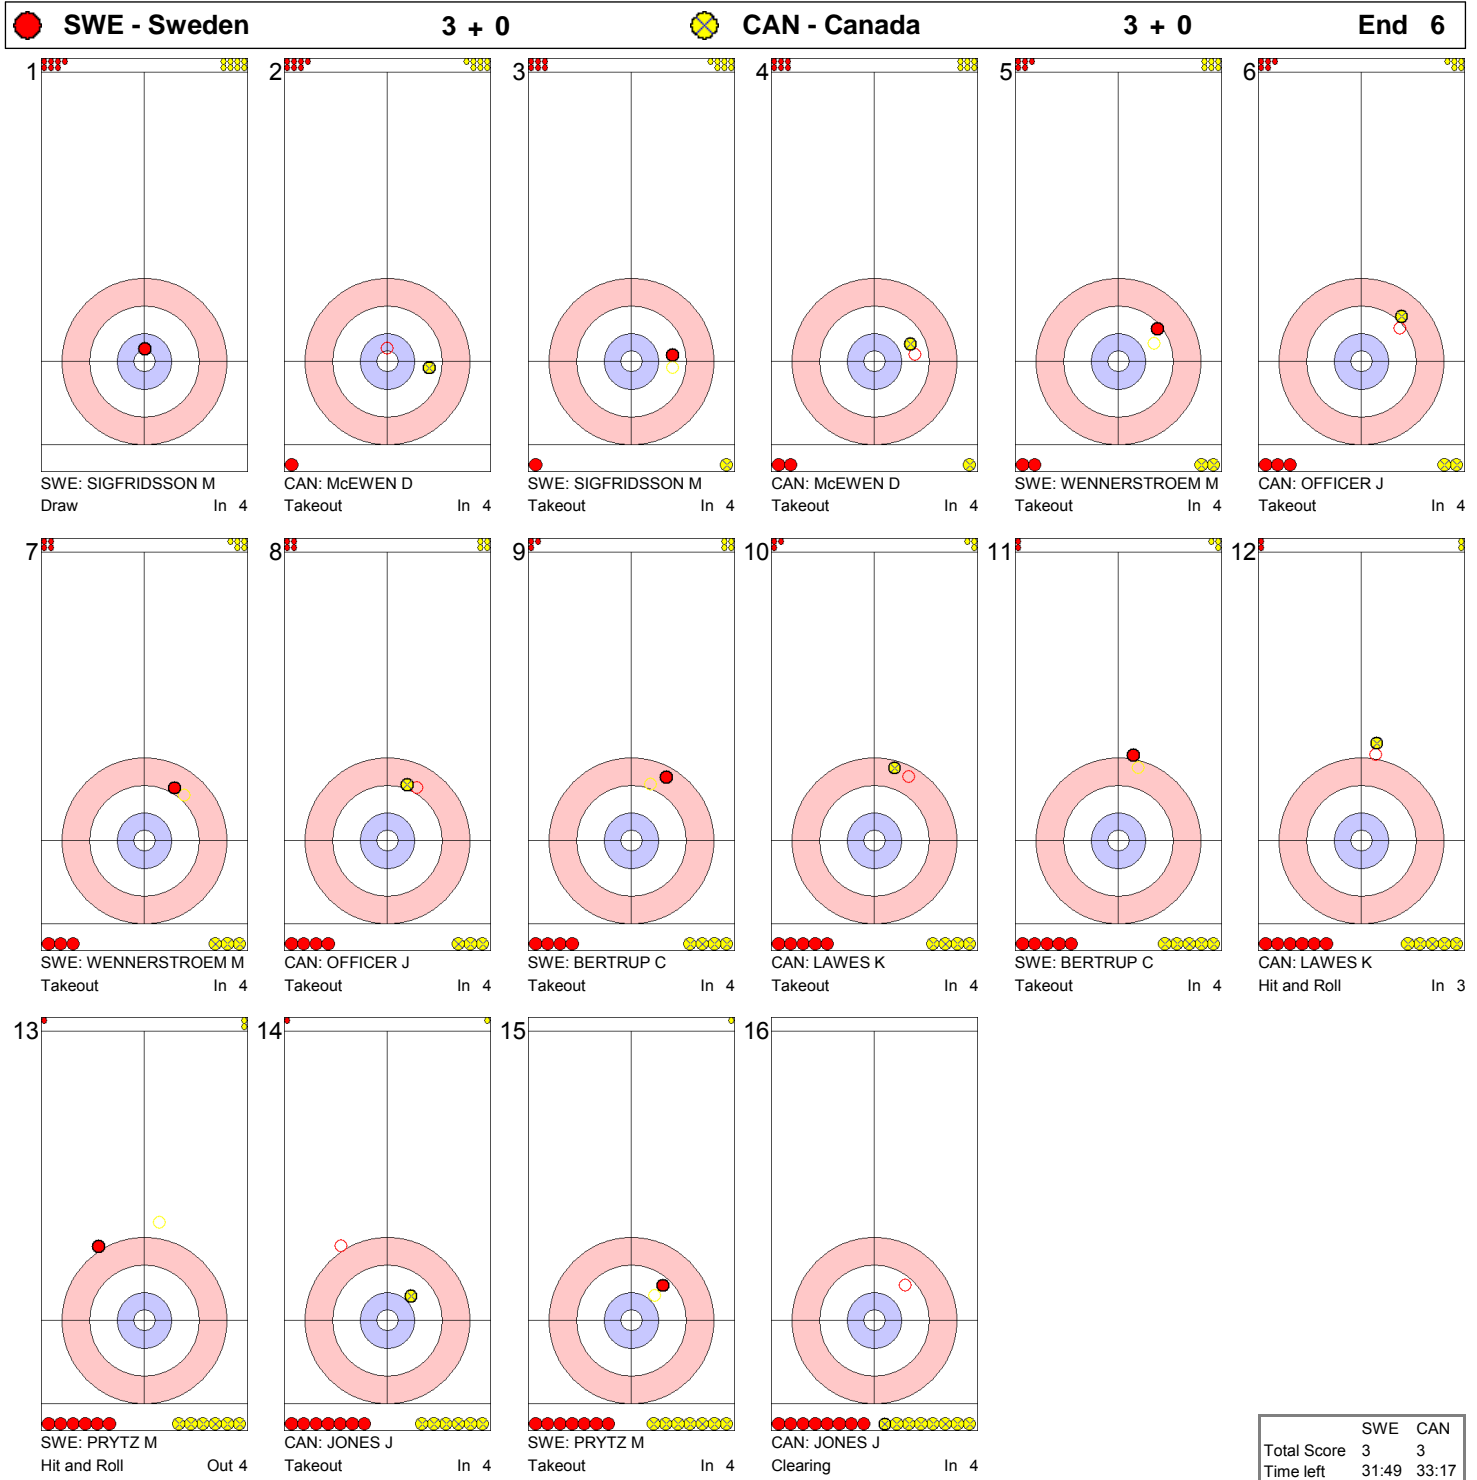

THU 20 FEB 2014
Start Time 17:30

Game - Shot by Shot

Матч - бросок за броском / Déroulement de la partie

THU 20 FEB 2014
Start Time 17:30

Game - Shot by Shot

Матч - бросок за броском / Déroulement de la partie

	SWE	CAN
Total Score	3	4
Time left	20:13	19:40

THU 20 FEB 2014
Start Time 17:30

Game - Shot by Shot

Матч - бросок за броском / Déroulement de la partie

THU 20 FEB 2014
Start Time 17:30

Game - Shot by Shot

Матч - бросок за броском / Déroulement de la partie